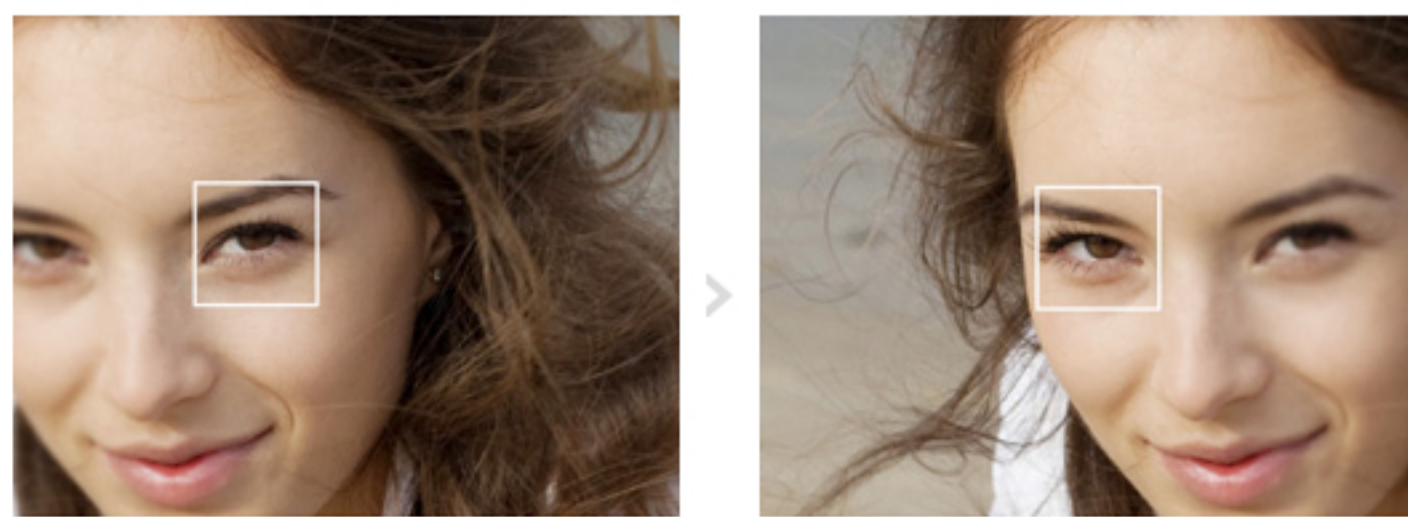

「広い範囲で自由に選べる「35点エリアAF&グループエリア選択」

フォーカス選択エリアが11点から35点に増加したので、きめ細かなピンポイントのAFが、より広い範囲で行えるようになりました。グループエリア選択では3×3のエリアを指定してのAFとなるので、動いているものを確実に捕捉したいときなどに便利です。

11点AF(従来機種)

35点AF(E-PM1)

「いつでもくっきり「フルタイムAF」

ライブビュー中は常にO-AFを行う機能です。カメラを被写体に向けるだけで、いつでもフォーカスを合わせに行くので、リリース半押しで起動するS-AFの速度向上につながります。

※フルタイムAF機能はデフォルトでは「OFF」に設定されています。

「狙った被写体を逃さない「追尾AF」

捉えた被写体が動いても、自動的に追いかけてピントを合わせ続ける機能です。追尾中に被写体の形状が変化したり一時的に隠れたりしても再び追尾することが可能だから狙った被写体を選りません。新開発のアルゴリズムにより、被写体追従性能が大幅に向上しました。

「暗いシーンでのAFをサポート「AFイルミネータ」

オートフォーカスの低輝度性能の改善に加え、AF補助光を搭載することにより、暗いシーンでの撮影をサポートします。AF補助光の到達距離は約3m。ON/OFFの設定も可能です。

「進化した「瞳検出AF」

瞳検出AFが進化。近い方の目に自動的にピントを合わせる「近距離の瞳優先」に加え、「左側の瞳優先」、「右側の瞳優先」を選択すれば、遠い方の目にピントを合わせたり、常に同じ側の目にピントを合わせることができま。

- ※瞳検出にはバーストショット以上の露の大きさが必要です。
- ※動画記録時の瞳検出はできません。

右側の瞳優先

左側の瞳優先

- ※写真はイメージです。
- ※画面はハモミ合成です。