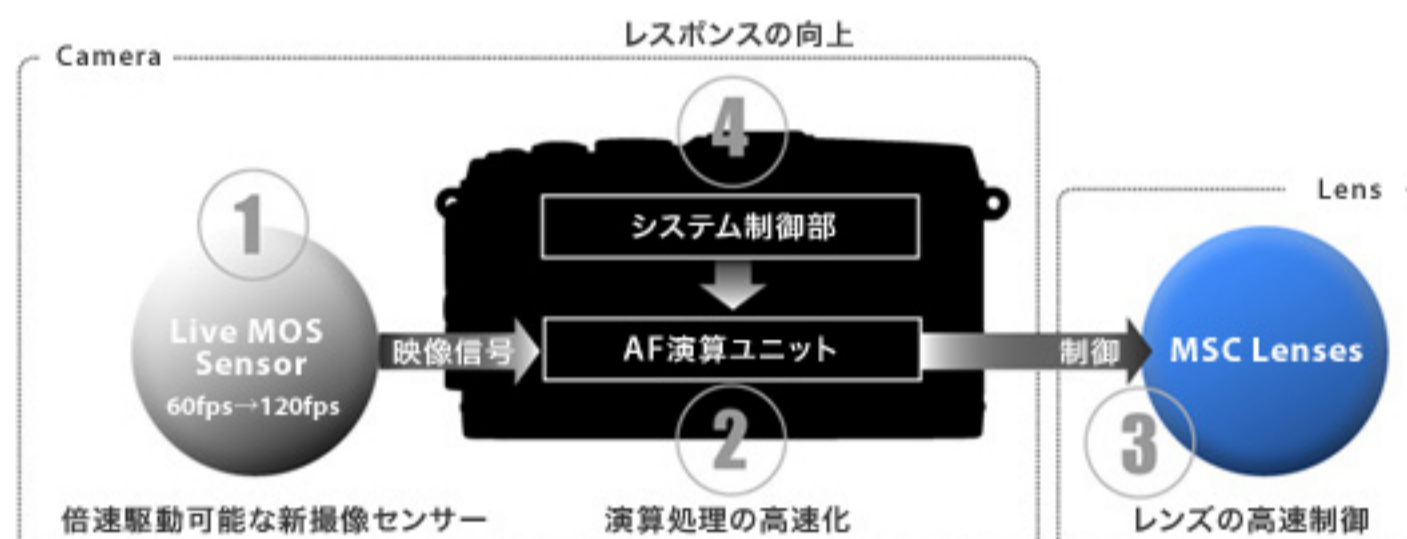

「FAST AF」速度体感動画

- ①AFに必要な映像信号をより速く得るため、従来の倍速(120fps)で駆動できる新LiveMOSセンサー
- ②映像信号からコントラスト信号を生成し、フォーカス状態を判断する、演算処理ルーチンの高速化
- ③MSCレンズのフォーカシングをより高速に制御
- ④リリースを押してからのAFシステムの起動レスポンスの向上

充実のオートフォーカス機能

E-PM1には、追尾AFや瞳検出AFなど、オートフォーカスの機能が充実。撮影を快適にサポートします。

「広い範囲で自由に選べる「35点エリアAF&グループエリア選択」

フォーカス選択エリアが11点から35点に増加したので、きめ細かなピンポイントのAFが、より広い範囲で行えるようになりました。グループエリア選択では3×3のエリアを指定してのAFとなるので、動いているものを確実に捕捉したいときなどに便利です。