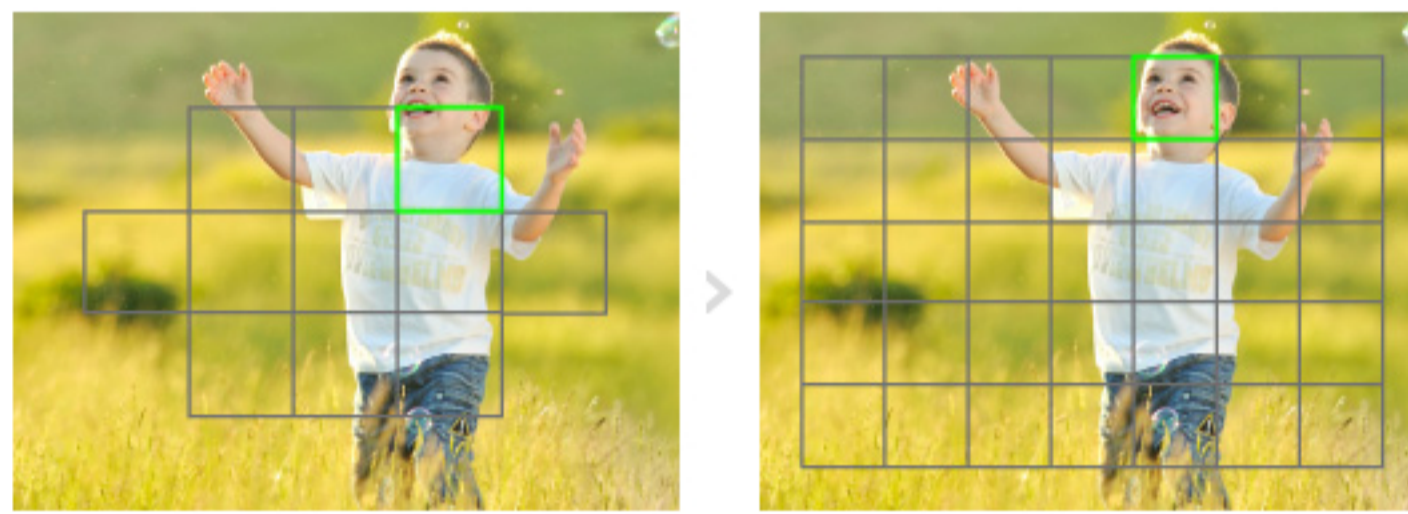

「FAST AF」速度体感動画

- ①AFに必要な映像信号をより速く得るため、従来の倍速(120fps)で駆動できる新LiveMOSセンサー
- ②映像信号からコントラスト信号を生成し、フォーカス状態を判断する、演算処理ルーチンの高速化
- ③MSCレンズのフォーカシングをより高速に制御
- ④リリースを押してからのAFシステムの起動レスポンスの向上

充実のオートフォーカス機能

E-PM1には、追尾AFや瞳検出AFなど、オートフォーカスの機能が充実。撮影を快適にサポートします。

「広い範囲で自由に選べる「35点エリアAF&グループエリア選択」

フォーカス選択エリアが11点から35点に増加したので、きめ細かなピンポイントのAFが、より広い範囲で行えるようになりました。グループエリア選択では3×3のエリアを指定してのAFとなるので、動いているものを確実に捕捉したいときなどに便利です。

11点AF(従来機種)

35点AF(E-PM1)

「いつでもくっきり「フルタイムAF」

ライブビュー中は常にO-AFを行う機能です。カメラを被写体に向けるだけで、いつでもフォーカスを合わせに行くので、リリース半押しで起動するS-AFの速度向上につながります。

※フルタイムAF機能はデフォルトでは「OFF」に設定されています。

「狙った被写体を逃さない「追尾AF」

捉えた被写体が動いても、自動的に追いかけてピントを合わせ続ける機能です。追尾中に被写体の形状が変化したり一時的に隠れたりしても再び追尾することが可能だから狙った被写体を選りません。新開発のアルゴリズムにより、被写体追従性能が大幅に向上しました。

「暗いシーンでのAFをサポート「AFイルミネータ」

オートフォーカスの低輝度性能の改善に加え、AF補助光を搭載することにより、暗いシーンでの撮影をサポートします。AF補助光の到達距離は約3m。ON/OFFの設定も可能です。

「進化した「瞳検出AF」

瞳検出AFが進化。近い方の目に自動的にピントを合わせる「近距離の瞳優先」に加え、「左側の瞳優先」、「右側の瞳優先」を選択すれば、遠い方の目にピントを合わせたり、常に同じ側の目にピントを合わせることができま。

- ※瞳検出にはバーストショット以上の露の大きさが必要です。
- ※動画記録時の瞳検出はできません。

右側の瞳優先

左側の瞳優先

- ※写真はイメージです。
- ※画面はハモミ合成です。