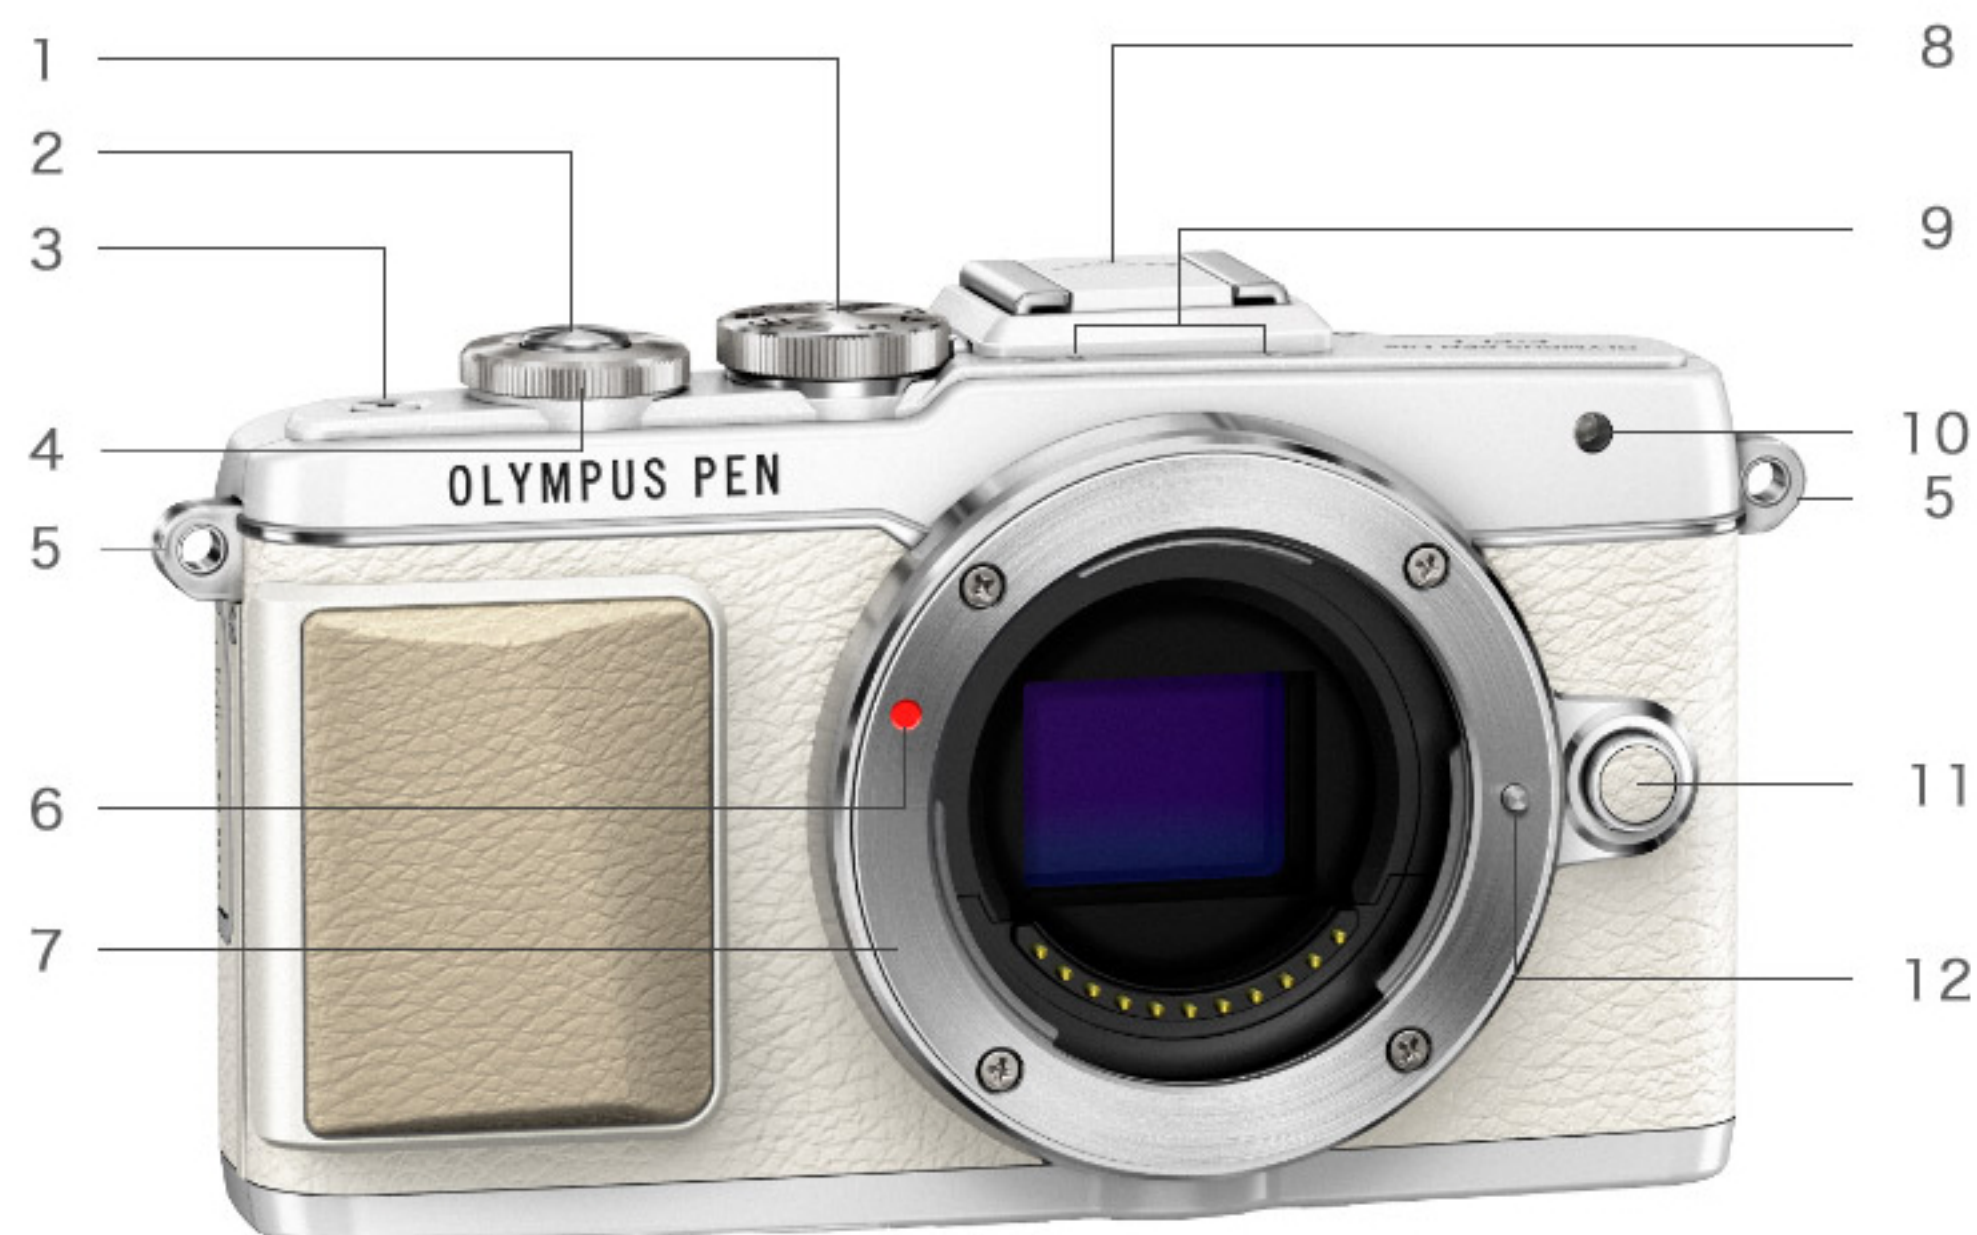

本製品の生産は終了しました。記載されている情報は生産終了時点のもので、情報が古かったり、リンクが切れている場合がございますが、ご了承ください。

製品外観

正面

- | | |
|----------------|-------------------------|
| 1. モードダイヤル | 2. シャッターボタン |
| 3. ON/OFFボタン | 4. コントロールダイヤル |
| 5. ストラップ取り付け部 | 6. レンズ合わせマーク |
| 7. マウント | 8. ホットシューカバー |
| 9. ステレオマイク | 10. セルフタイマーランプ/AFイルミネータ |
| 11. レンズ取り外しボタン | 12. レンズロックピン |

背面

- | | |
|--------------------|------------|
| 1. スピーカー | 2. モニター |
| 3. アクセサリーポート | 4. ホットシュー |
| 5. Fnボタン | 6. 拡大ボタン |
| 7. ムービーボタン | 8. MENUボタン |
| 9. INFO (情報表示) ボタン | 10. OKボタン |
| 11. 十字ボタン | 12. 再生ボタン |
| 13. 消去ボタン | |