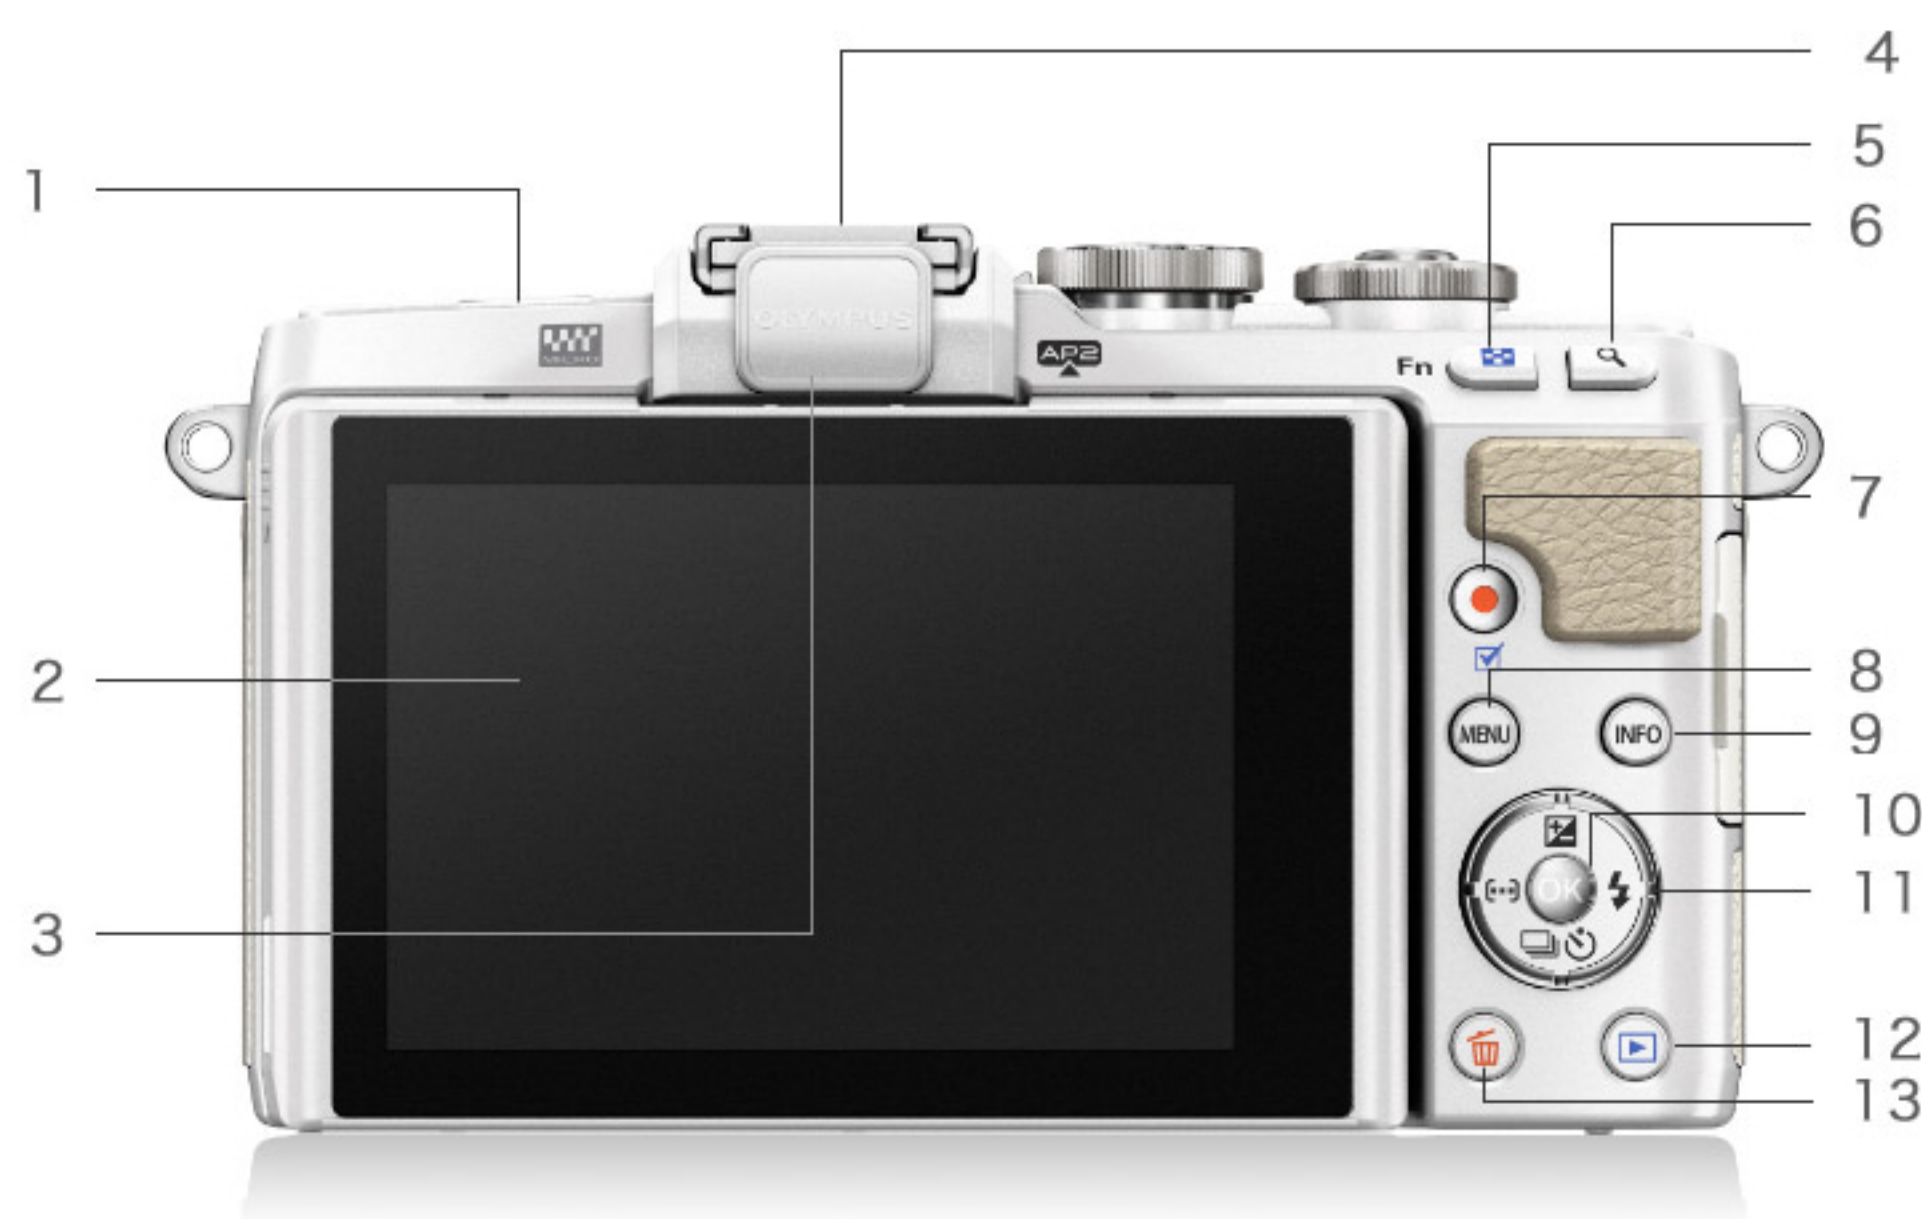

本製品の生産は終了しました。記載されている情報は生産終了時点のもので、情報が古かったり、リンクが切れている場合がございますが、ご了承ください。

製品外観

正面

- | | |
|----------------|-------------------------|
| 1. モードダイヤル | 2. シャッターボタン |
| 3. ON/OFFボタン | 4. コントロールダイヤル |
| 5. ストラップ取り付け部 | 6. レンズ合わせマーク |
| 7. マウント | 8. ホットシューカバー |
| 9. ステレオマイク | 10. セルフタイマーランプ/AFイルミネータ |
| 11. レンズ取り外しボタン | 12. レンズロックピン |

背面

- | | |
|--------------------|------------|
| 1. スピーカー | 2. モニター |
| 3. アクセサリーポート | 4. ホットシュー |
| 5. Fnボタン | 6. 拡大ボタン |
| 7. ムービーボタン | 8. MENUボタン |
| 9. INFO (情報表示) ボタン | 10. OKボタン |
| 11. 十字ボタン | 12. 再生ボタン |
| 13. 消去ボタン | |