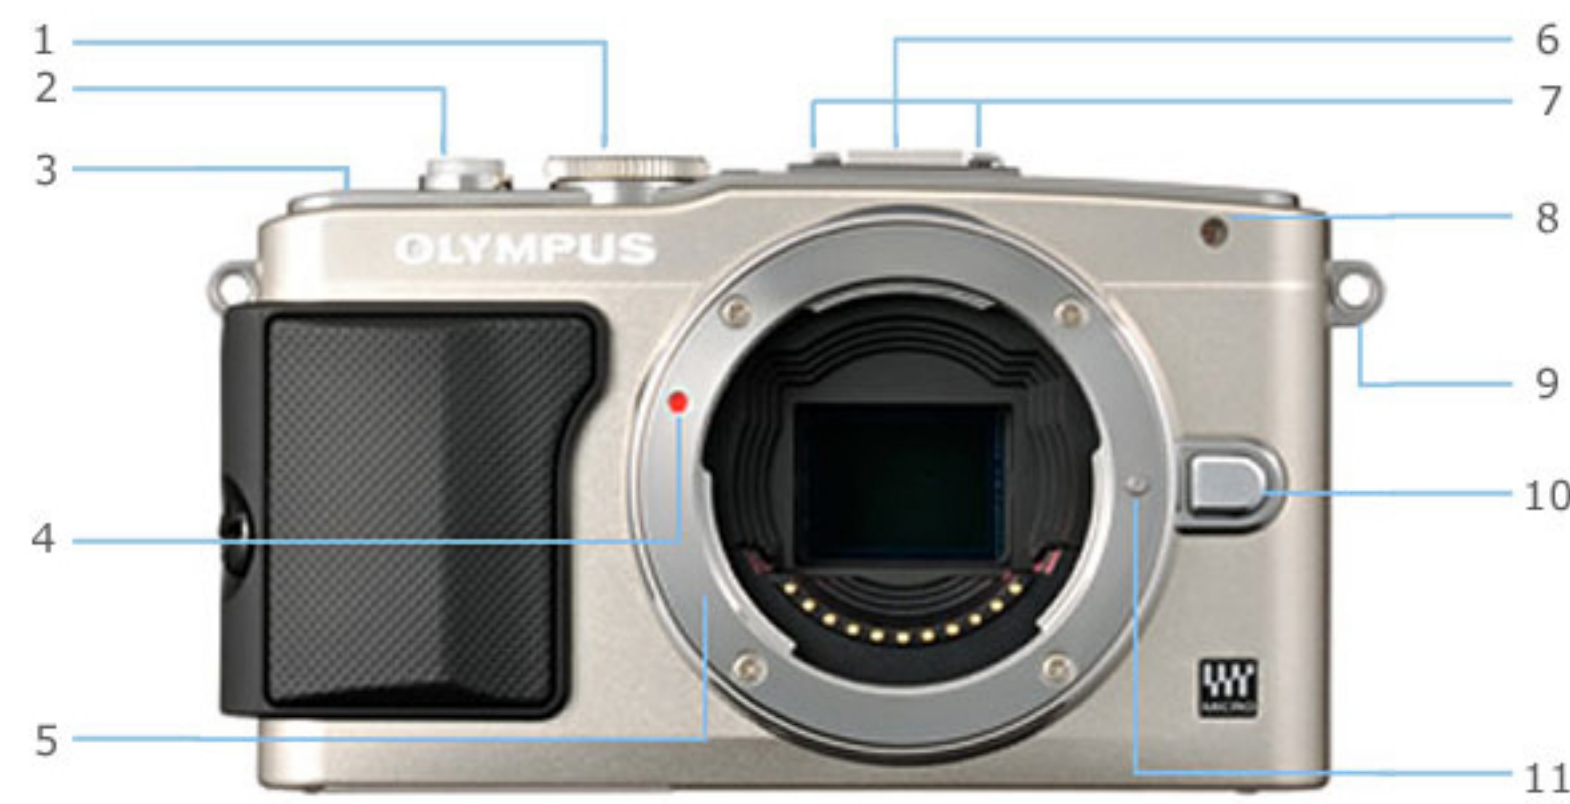

## 製品外観

### 正面

- |               |                         |
|---------------|-------------------------|
| 1. モードダイヤル    | 2. シャッターボタン             |
| 3. ON/OFFボタン  | 4. レンズ合わせマーク            |
| 5. マウント       | 6. ホットシューカバー            |
| 7. ステレオマイク    | 8. セルフタイマーランプ/AFイルミネーター |
| 9. ストラップ取り付け部 | 10. レンズ取り外しボタン          |
| 11. レンズロックピン  |                         |

### 背面

- |               |                     |
|---------------|---------------------|
| 1. アクセサリーポート2 | 2. ホットシュー           |
| 3. スピーカー      | 4. 消去ボタン            |
| 5. 再生ボタン      | 6. モニター             |
| 7. Fnボタン      | 8. サーチボタン           |
| 9. ムービーボタン    | 10. INFOボタン         |
| 11. OK ボタン    | 12. コントロールダイヤル十字ボタン |
| 13. MENU ボタン  |                     |