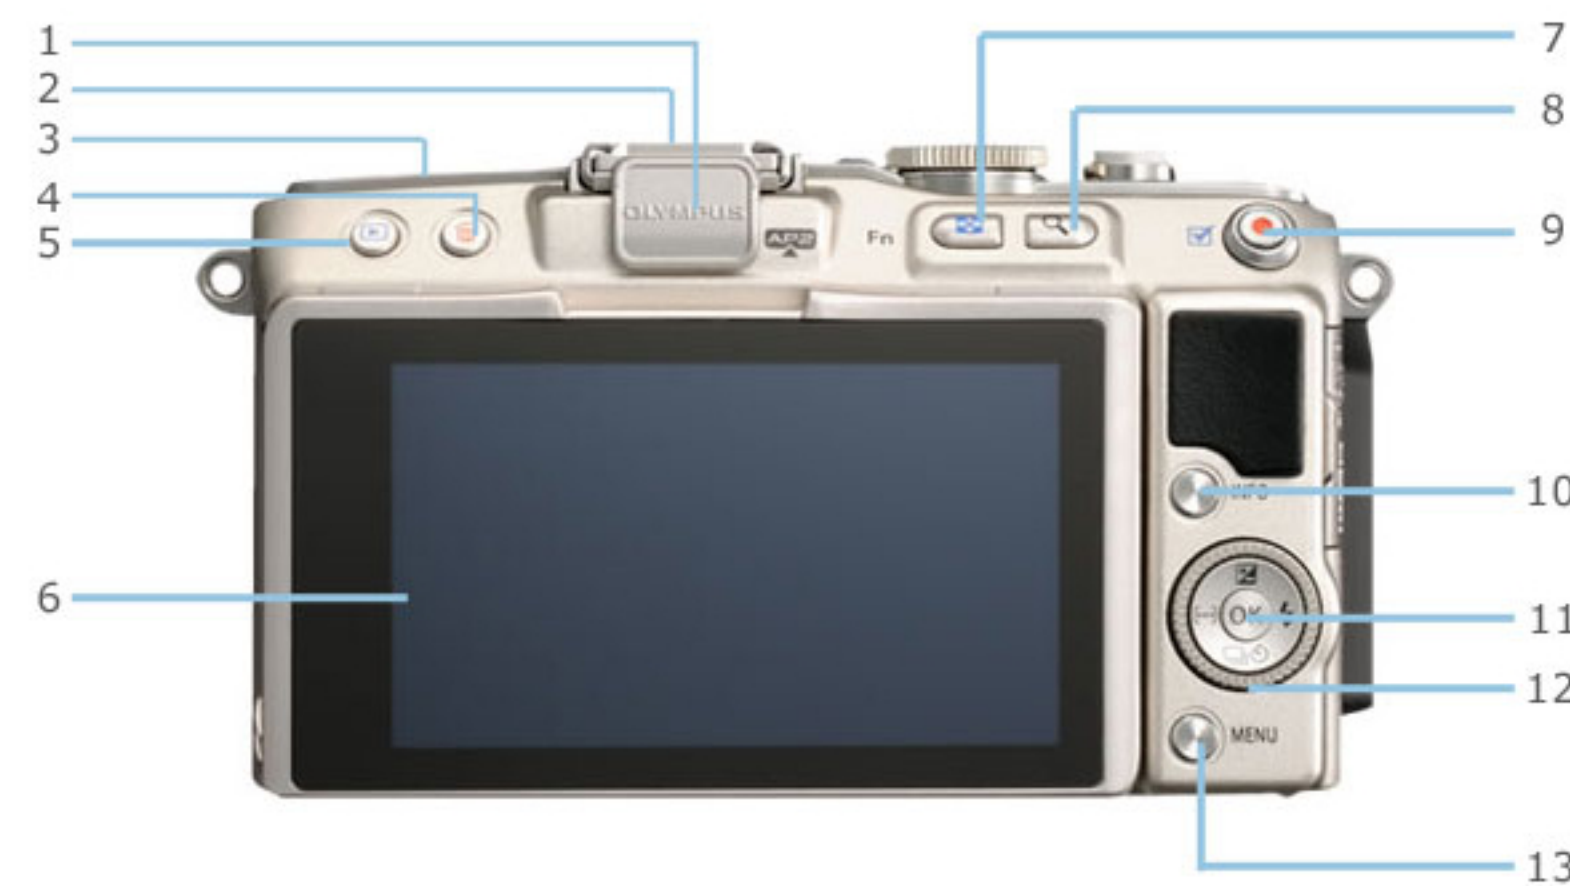

## 製品外観

### 正面

- |               |                         |
|---------------|-------------------------|
| 1. モードダイヤル    | 2. シャッターボタン             |
| 3. ON/OFFボタン  | 4. レンズ合わせマーク            |
| 5. マウント       | 6. ホットシューカバー            |
| 7. ステレオマイク    | 8. セルフタイマーランプ/AFイルミネーター |
| 9. ストラップ取り付け部 | 10. レンズ取り外しボタン          |
| 11. レンズロックピン  |                         |

### 背面

- |               |                     |
|---------------|---------------------|
| 1. アクセサリーポート2 | 2. ホットシュー           |
| 3. スピーカー      | 4. 消去ボタン            |
| 5. 再生ボタン      | 6. モニター             |
| 7. Fnボタン      | 8. サーチボタン           |
| 9. ムービーボタン    | 10. INFOボタン         |
| 11. OK ボタン    | 12. コントロールダイヤル十字ボタン |
| 13. MENU ボタン  |                     |