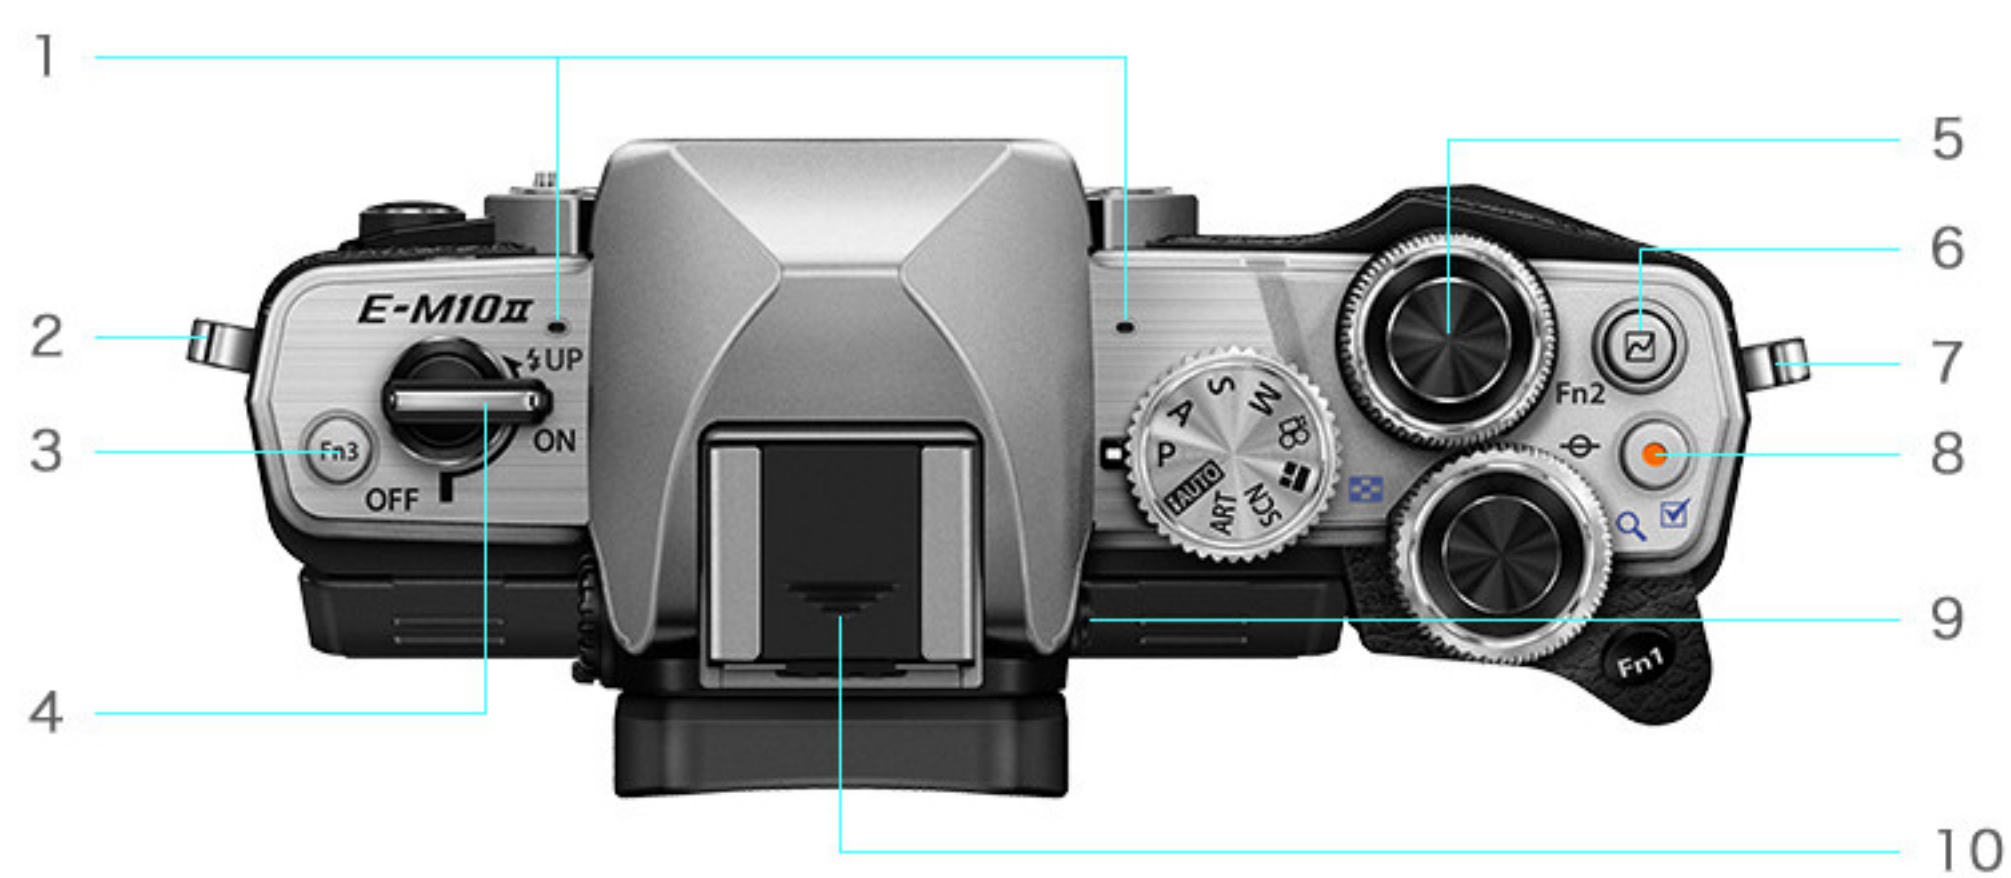

本製品の生産は終了しました。記載されている情報は生産終了時点のもので、情報が古かったり、リンクが切れている場合がございますが、ご了承ください。

製品外観

天面

1. ステレオマイク
3. Fn3ボタン
5. シャッターボタン
7. ストラップ取り付け部
9. LV (ライブビュー) ボタン

2. ストラップ取り付け部
4. ON/OFFレバー/フラッシュアップスイッチ
6. Fn2ボタン
8. ムービーボタン/画像選択ボタン
10. ホットシュー

正面

1. モードダイヤル
3. レンズ合わせマーク
5. 内蔵フラッシュ
7. レンズ取り外しボタン

2. フロントダイヤル
4. マウント
6. セルフタイマーランプ/AFイルミネーター
8. レンズロックピン

背面

1. 視度調整ダイヤル
3. アイカップ
5. モニター (タッチパネル)
7. 電子ビューファインダー
9. Fn1ボタン
11. INFOボタン
13. 再生ボタン

2. アイヤンサー
4. MENUボタン
6. リアダイヤル
8. スピーカー
10. OKボタン
12. OKボタン
14. 十字ボタン