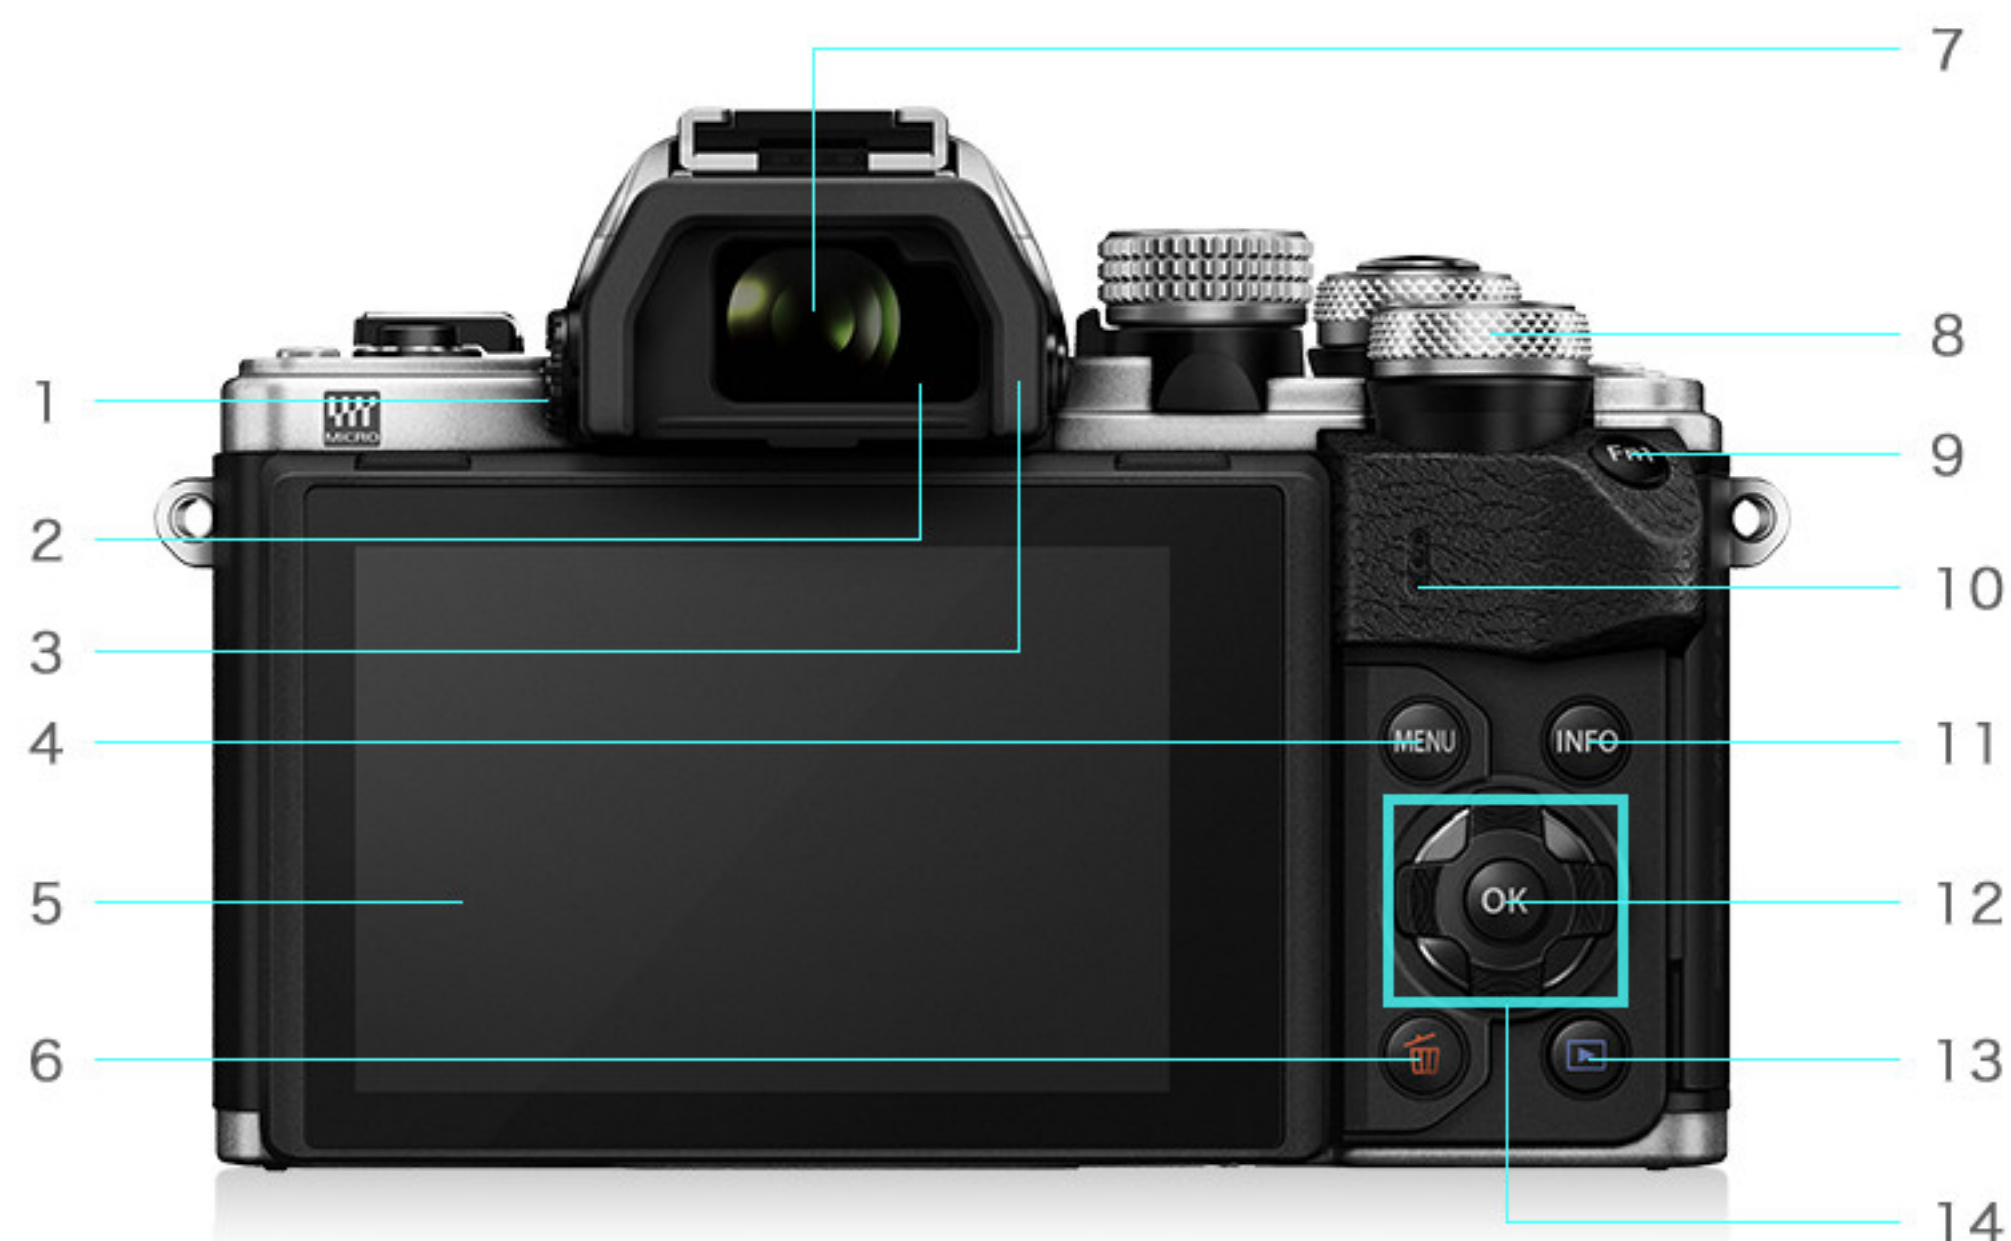

本製品の生産は終了しました。記載されている情報は生産終了時点のもので、情報が古かったり、リンクが切れている場合がございますが、ご了承ください。

製品外観

天面

1. ステレオマイク
3. Fn3ボタン
5. シャッターボタン
7. ストラップ取り付け部
9. LV (ライブビュー) ボタン

2. ストラップ取り付け部
4. ON/OFFレバー/フラッシュアップスイッチ
6. Fn2ボタン
8. ムービーボタン/画像選択ボタン
10. ホットシュー

正面

1. モードダイヤル
3. レンズ合わせマーク
5. 内蔵フラッシュ
7. レンズ取り外しボタン

2. フロントダイヤル
4. マウント
6. セルフタイマーランプ/AFイルミネーター
8. レンズロックピン

背面

1. 視度調整ダイヤル
3. アイカップ
5. モニター (タッチパネル)
7. 電子ビューファインダー
9. Fn1ボタン
11. INFOボタン
13. 再生ボタン

2. アイヤンサー
4. MENUボタン
6. リアダイヤル
8. スピーカー
10. OKボタン
12. OKボタン
14. 十字ボタン