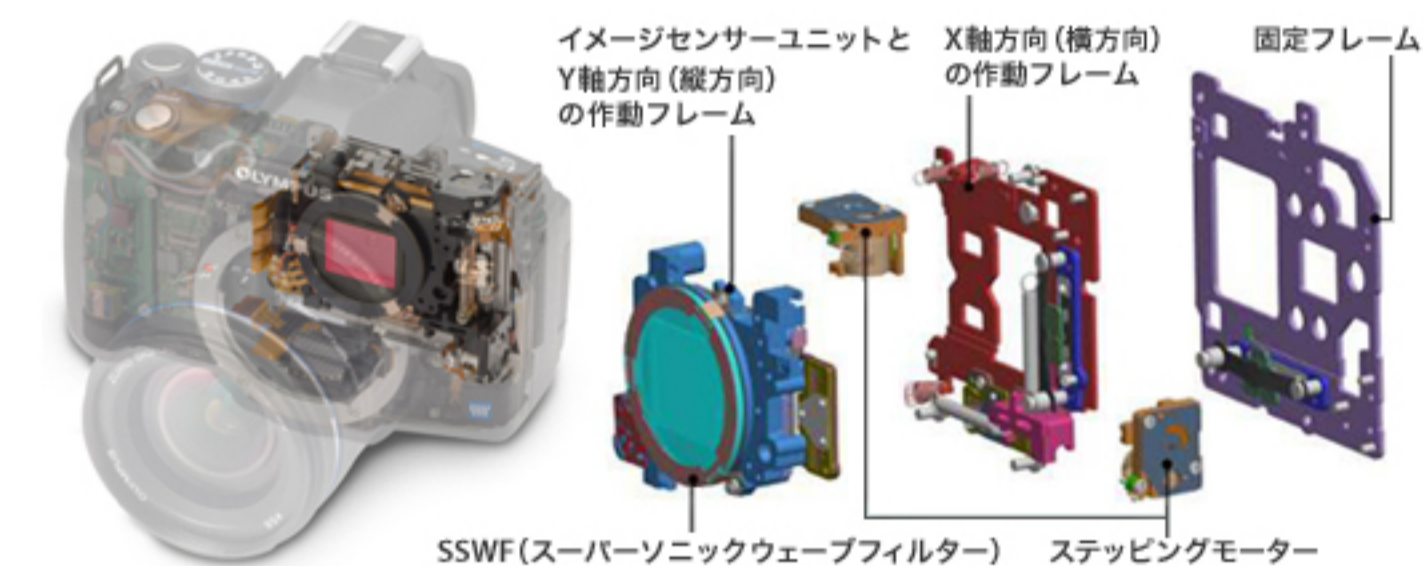

> [小型・軽量ボディ&手ぶれ補正・7点AF](#) | > [フリーアングルライブビュー](#) | > [多彩なアート機能](#) | > [充実の基本機能](#)

※記載されている情報は発表当時のものですので、情報が古かったり、リンクが切れている場合がございますが、ご了承ください。

小型・軽量ボディ&手ぶれ補正機構、7点全点AFツインセンサー

いつでも気軽に日常づかい。手持ちでキレイに快適撮影。

日常づかいを考えた世界最小・最軽量ボディ*1に信頼できる手ぶれ補正機構&7点全点ツインセンサーを内蔵。撮りたいときにさっと手持ちで構えて、シャッターを切る。快適な撮影環境をしっかりとサポートします。

高性能ボディ内手ぶれ補正機構。

ZUIKO DIGITALレンズの高い描写性能をそのまま撮像センサーに導くために、手ぶれ補正機構をボディ内に搭載。最大4段分*の補正効果を実現します。しかもボディ内蔵型だから、レンズの光学性能を犠牲にせず、超広角から超望遠まですべてのフォーサーズレンズで手ぶれ補正機構が働きます。また、IS.2(横方向)/IS.3(縦方向)モードで、流し撮りでの手ぶれ補正も可能です。

*手ぶれ補正効果は、レンズの種類や撮影条件によって異なります。

超広角から超望遠までの33倍ズーム領域で、快適なAFライブビュー撮影

E-620に搭載のボディ内手ぶれ補正機構は、すべてのフォーサーズレンズで効果を発揮。軽量でコストパフォーマンスに優れたZUIKO DIGITALスタンダードシリーズのレンズ群と組み合わせることで、35mm判換算で18mm*2の超広角から600mmの超望遠まで、約33倍もの幅広いズーム領域において、手ぶれを抑えた撮影を誰でも手軽に実現できます。

7点全点ツインセンサー

7点全点ツインセンサーは、AF精度を高めるため、7点全点が2ラインのツインセンサーで、そのうち中央部の5点は、縦横それぞれ2ラインのツインクロスセンサーを採用。計24の測距点データで構成されています。クロス式の採用により、縦・横いずれの被写体パターンも正確に検出でき、被写体に影響されないAFを実現しています。さらに、各2ラインの位相をずらした構成(千鳥配置)にすることで、AF精度を大幅にアップすると共に、低輝度のAF性能も向上しています。