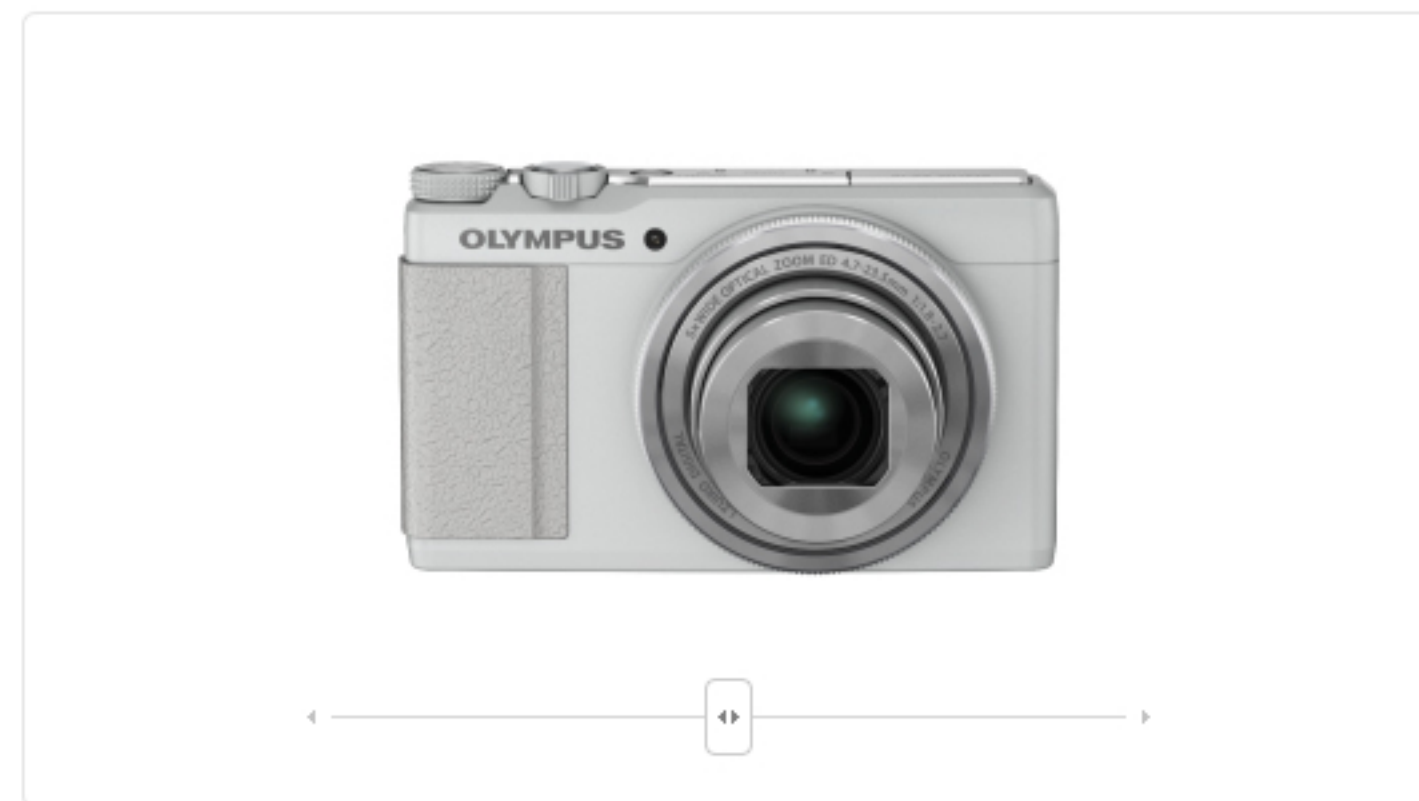

## Color Variation

ブラック

ホワイト

ブラウン

## 360° View