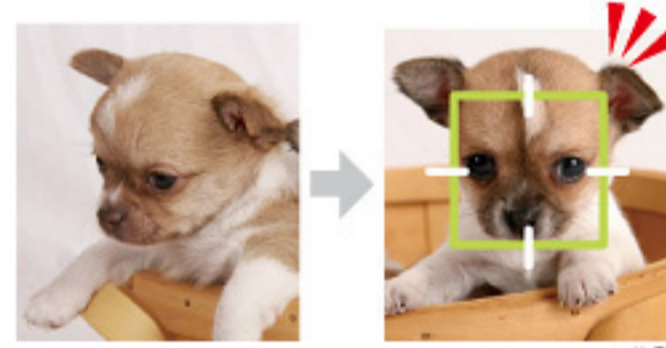

最新の機種はこちら

充実の機能

思い出を美しく残せる「フルハイビジョンムービー」

ムービーボタンを押すだけの簡単操作でフルハイビジョンムービー(1920x1080pixel)が撮影でき、臨場感たっぷりの動画を残せます。

歩行中の撮影でも安心、マルチモーション対応手ぶれ補正

歩行中のゆっくりで大きな手ぶれやズーム中に繰り返す小さなぶれ、被写体を追うときのぶれを補正します。

テレビでハイクオリティ動画を楽しめる「HDMI出力、コントロール*1」

カメラ本体とテレビなどを別売りのHDMIケーブルでつなぐだけでカンタンに高画質再生。また、HDMIコントロールに対応し、テレビのリモコンでカメラの再生機能を操作できます。

※HDMIコントロール設定メニューをONに設定した場合、HDMI(OEC)に対応した機器に制限されます。また機器によっては操作が制限される場合があります。
 ※HDMIケーブルはTypeDで別売りです。HDMI「OB+HD1」に対応しています。
 ※HDMIケーブルで接続したときは、カメラ側で動画の再生(表示/音声)はできません。
 ※HDMI、HDMIロゴ、およびHigh-Definition Multimedia Interfaceは、HDMI Licensing,LLCの商標または登録商標です。

ペットを自動検出してオート撮影する「ペットモード」

シーンモードの中から「イヌモード」「ネコモード」を選択することで、カメラが自動で犬や猫の顔をすばやく検出し、ピン点を合わせます。また、オートシャッター機能を使えば、ペットが正面を向いた瞬間に自動撮影。気まぐれなしくさも逃しません。

※デフォルトではオートシャッターに設定されています。
 ※ペット検出数は、オートシャッターON時は1、OFF時は10までに制限されます。
 ※撮影状況、被写体によっては顔を検出できない場合があります。
 ※ペットモード選択時はフラッシュ、人物の顔検出機能は使用できません。

動く被写体も、暗い室内でも、ぶれを抑えてくっきり撮影

ズーム撮影時も高精度にぶれを防ぐDUAL ISを採用。デジタル一眼の技術を採用したセンサーシフト式手ぶれ補正機能と高感度撮影のダブル効果で、手ぶれ・被写体ぶれを抑えます。

失敗例

センサーシフト式の手ぶれ補正機能+高感度撮影

大きくて見やすい「高精細液晶モニター」

撮影した高画質写真を大画面の液晶モニターで高精細に再生できます。「撮る」から「見る」まで美しい写真が楽しめます。