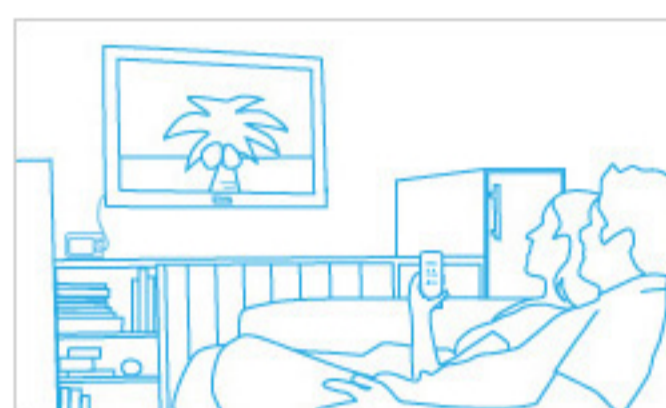

最新の機種はこちら

充実の機能

思い出を美しく残せる「フルハイビジョンムービー」

ムービーボタンを押すだけの簡単操作でフルハイビジョンムービー(1920x1080pixel)が撮影でき、臨場感たっぷりの動画を残せます。

歩行中の撮影でも安心、マルチモーション対応手ぶれ補正

歩行中のゆっくりで大きな手ぶれやズーム中に繰り返す小さなぶれ、被写体を追うときのぶれを補正します。

テレビでハイクオリティ動画を楽しめる「HDMI出力、コントロール*1」

カメラ本体とテレビなどを別売りのHDMIケーブルでつなぐだけでカンタンに高画質再生。また、HDMIコントロールに対応し、テレビのリモコンでカメラの再生機能を操作できます。

※HDMIコントロール設定メニューをONに設定した場合、HDMI(OEC)に対応した機器に制限されます。また機器によっては操作が制限される場合があります。
 ※HDMIケーブルはTypeDで別売りです。HDMI「OB+HD1」に対応しています。
 ※HDMIケーブルで接続したときは、カメラ側で動画の再生(表示/音声)はできません。
 ※HDMI、HDMIロゴ、およびHigh-Definition Multimedia Interfaceは、HDMI Licensing,LLCの商標または登録商標です。