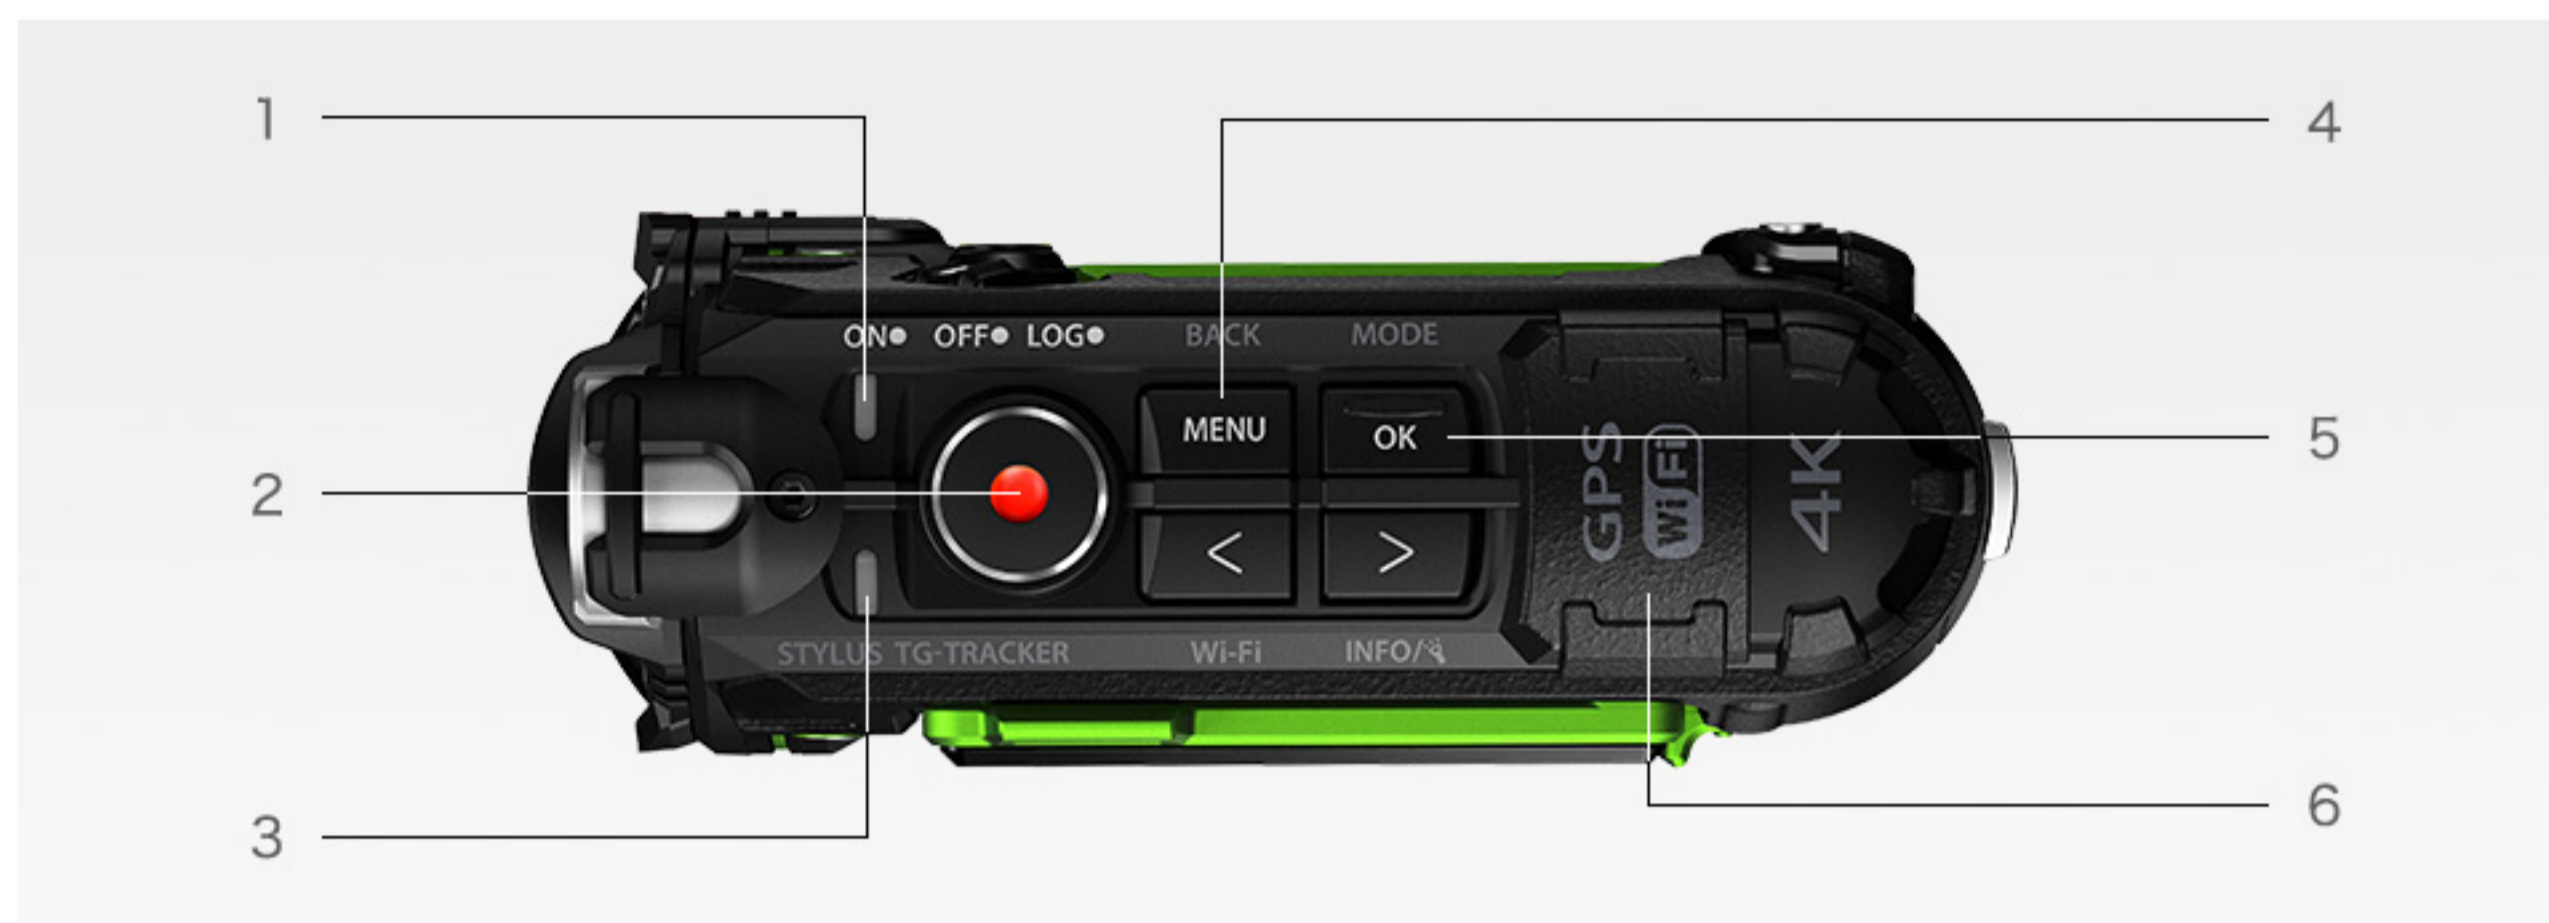

本製品の生産は終了しました。記載されている情報は生産終了時点のもので、情報が古かったり、リンクが切れている場合がございますが、ご了承ください。

製品外観

天面

- | | |
|-------------------------|------------|
| 1. 動作ランプ | 2. 録画ボタン |
| 3. 動作ランプ (ログ/Wi-Fi LED) | 4. メニューボタン |
| 5. OK/MODEボタン | 6. GPSアンテナ |

左側面

- | | |
|-------------------------|-------------|
| 1. パワースイッチ (ON/OFF/LOG) | 2. レンズロック |
| 3. ヘッドライト | 4. レンズ |
| 5. マウントカップリング | 6. ステディグリップ |

右側面

- | | |
|---------------|---------|
| 1. コネクタカバー | 2. モニター |
| 3. ジョイントスクリュー | |