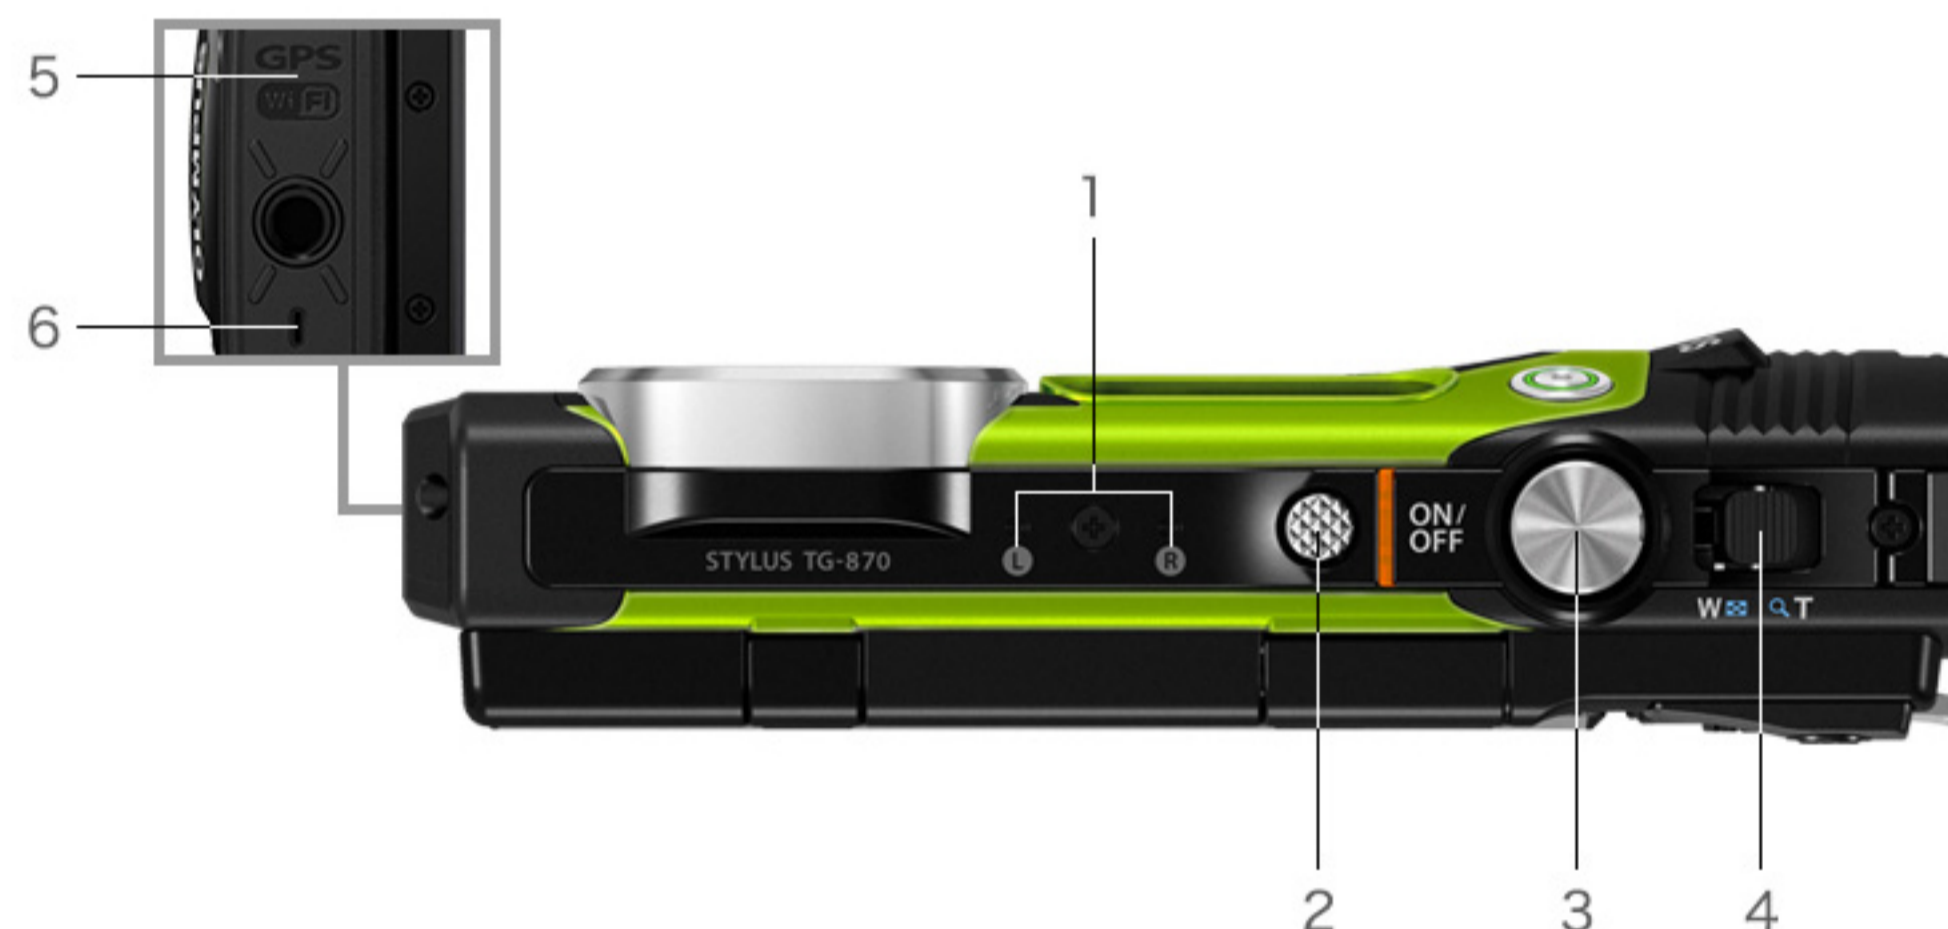

本製品の生産は終了しました。記載されている情報は生産終了時点のもので、情報が古かったり、リンクが切れている場合がございますが、ご了承ください。

製品外観

正面

- | | |
|----------------------------------|--------------|
| 1. 電池/カードカバーロック | 2. 電池/カードカバー |
| 3. 電池/カードカバー開閉ノブ | 4. フラッシュ |
| 5. セルフタイマーランプ/ワンタッチライト/AFイルミネーター | 6. レンズ |
| 7. フェイスボタン | |

背面

- | | |
|------------------|---------------|
| 1. モニター | 2. ムービーボタン |
| 3. モードダイヤル | 4. 再生ボタン |
| 5. OKボタン | 6. ストラップ取り付け部 |
| 7. MENU/Wi-Fiボタン | 8. 十字ボタン |

天面

- | | |
|-------------|--------------|
| 1. ステレオマイク | 2. ON/OFFボタン |
| 3. シャッターボタン | 4. ズームレバー |
| 5. GPS | 6. スピーカー |

OMSystem JP

T (Tough) シリーズ
▶ TG-6

アクセサリ
▶ コンバージョンレンズ
▶ バッテリー類
▶ ケース
▶ ストラップ
▶ 防水プロテクター
▶ その他