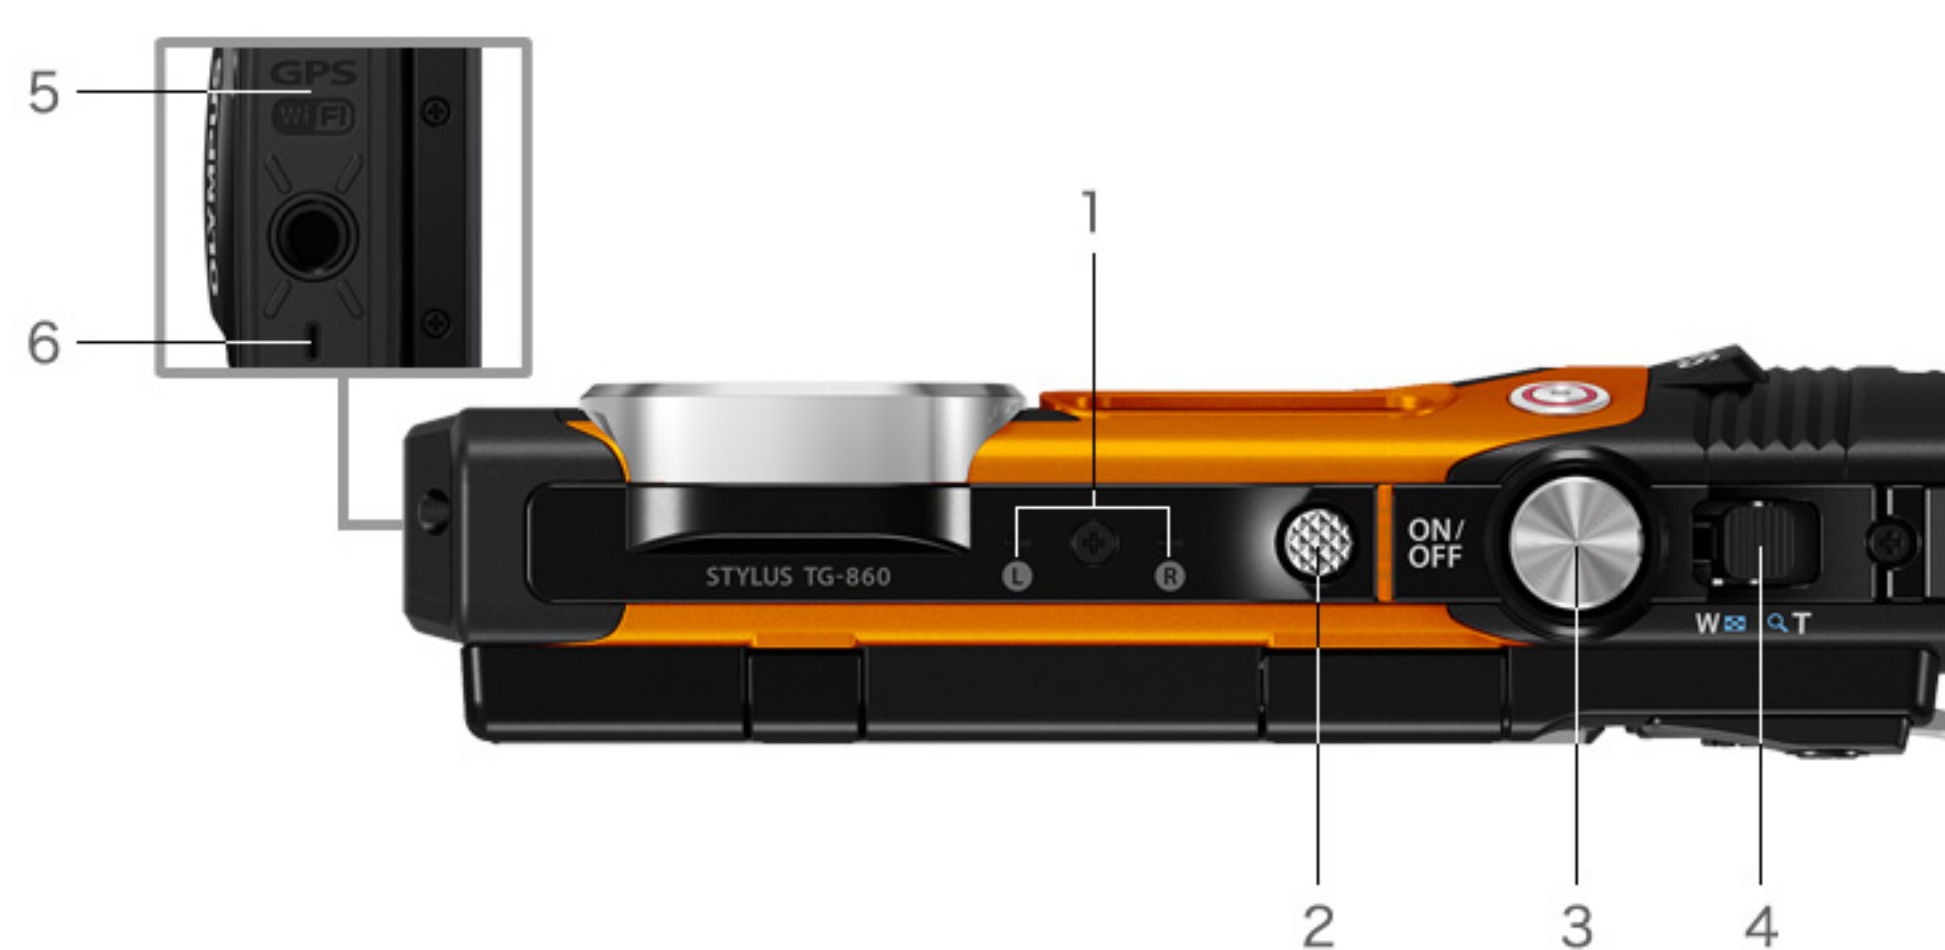

本製品の生産は終了しました。記載されている情報は生産終了時点のもので、情報が古かったり、リンクが切れている場合がございます。ご了承ください。

製品外観

正面

- | | |
|----------------------------------|--------------|
| 1. 電池/カードカバーロック | 2. 電池/カードカバー |
| 3. 電池/カードカバー開閉ノブ | 4. フラッシュ |
| 5. セルフタイマーランプ/ワンタッチライト/AFイルミネーター | 6. レンズ |
| 7. フェイスボタン | |

背面

- | | |
|------------------|---------------|
| 1. モニター | 2. ムービーボタン |
| 3. モードダイヤル | 4. 再生ボタン |
| 5. OKボタン | 6. ストラップ取り付け部 |
| 7. MENU/Wi-Fiボタン | 8. 十字ボタン |

天面

- | | |
|-------------|--------------|
| 1. ステレオマイク | 2. ON/OFFボタン |
| 3. シャッターボタン | 4. ズームレバー |
| 5. GPS | 6. スピーカー |

OMSystem JP

T (Tough) シリーズ
▶ TG-6

アクセサリ
▶ コンバージョンレンズ
▶ バッテリー類
▶ ケース
▶ ストラップ
▶ 防水プロテクター
▶ その他