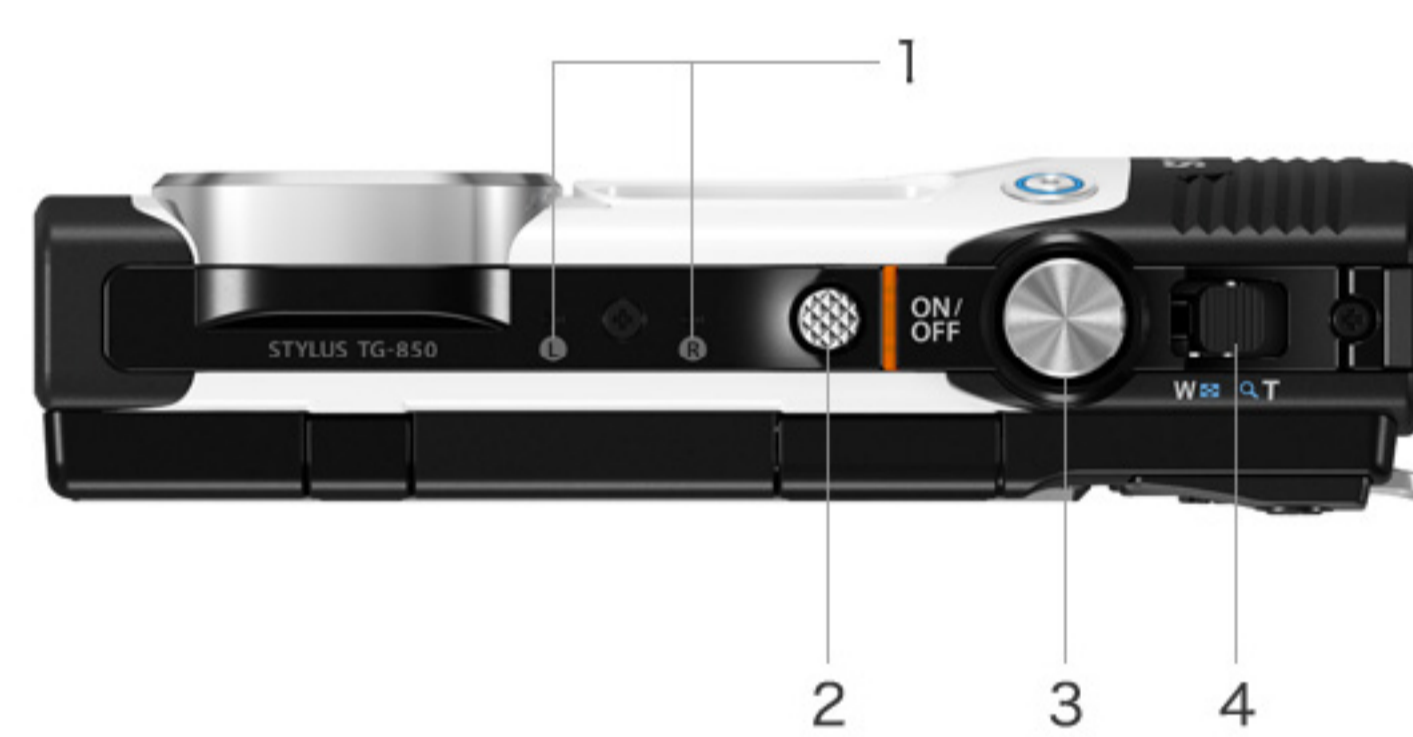

## 正面

1. 電池/カードカバーロック
2. 電池/カードカバー
3. 電池/カードカバー開閉ノブ
4. フラッシュ
5. セルフタイマーランプ/ワンタッチライト/AFイルミネーター

6. レンズ

## 背面

1. モニター
3. モードダイヤル
5. OKボタン
7. MENUボタン

2. ムービーボタン
4. 再生ボタン
6. ストラップ取り付け部
8. 十字ボタン

## 天面

1. ステレオマイク
3. シャッターボタン

2. ON/OFFボタン
4. ズームレバー