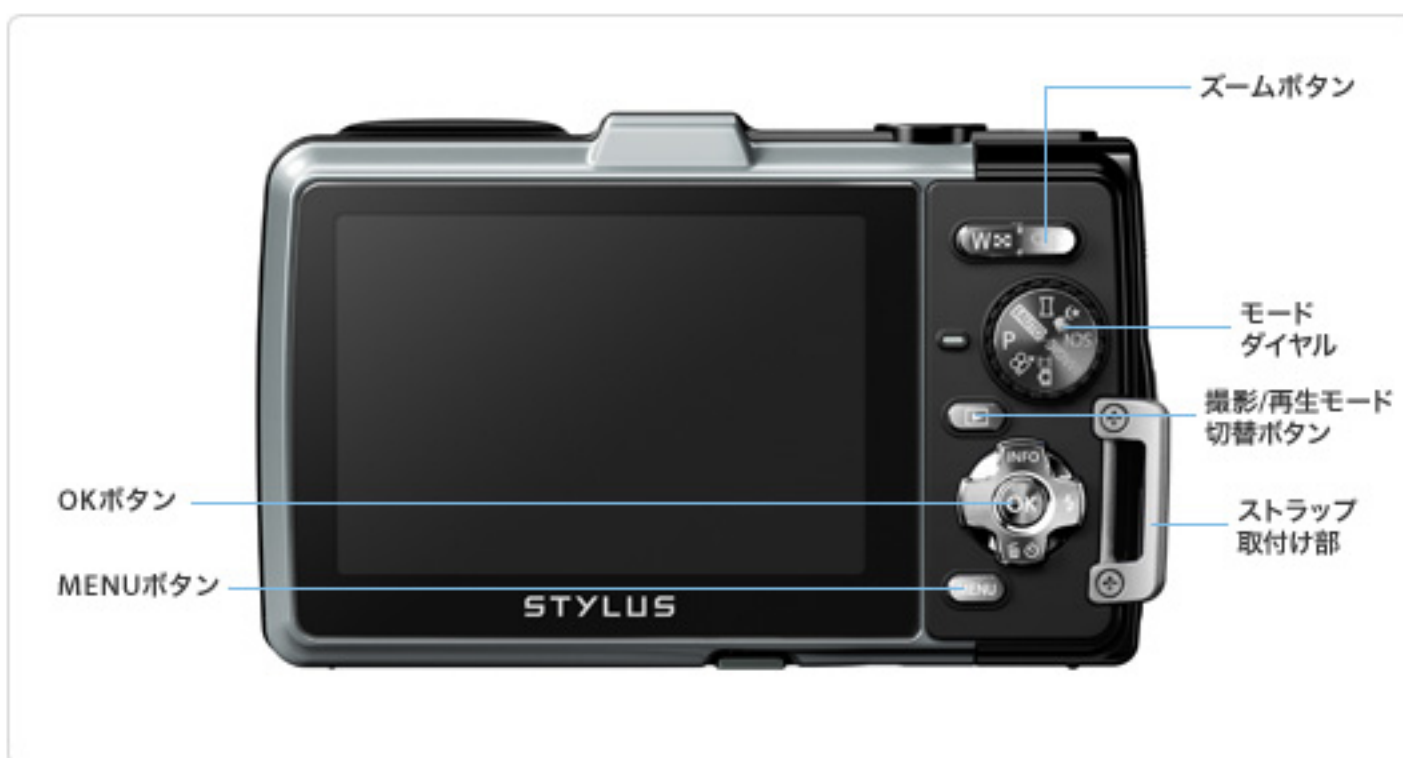

- コンパクトデジタルカメラ
- STYLUS
- Sシリーズ
- T(Tough)シリーズ
- アクセサリ
- 今までに発表した製品
- 価格表/JANコード表
- 製品比較

STYLUS TG-830 Tough

- トップ
- 製品特長
- 主な仕様
- 製品外観
- 実写サンプル
- アクセサリ

※記載されている情報は発表当時のものですので、情報が古かったり、リンクが切れている場合がございますが、ご了承ください。

[最新の機種はこちら](#)

Gallery

Color Variation

360° View

Front

名称を表示 名称を非表示

Back

名称を表示 名称を非表示