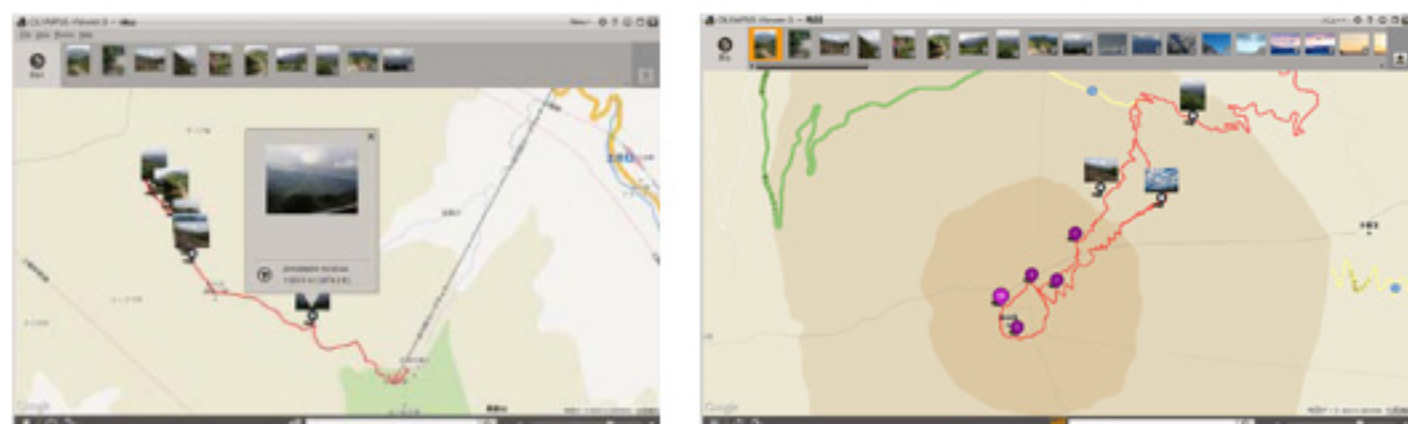

※記載されている情報は発表当時のものですので、情報が古かったり、リンクが切れている場合がございますが、ご了承ください。

最新の機種はこちら

旅の撮影をサポートする、アシストGPS+電子コンパス

GPS位置計測時間を大幅に短縮、アシストGPS機能

すばやく測位できるアシスト型のGPSを搭載しました。撮影の前に、パソコンから衛星の軌道情報をダウンロードしておくことで衛星までの距離情報を、すばやく計算。快適に撮影できます。旅の軌跡を写真と一緒に残したい。そんなときに便利な機能です。

●「A-GPS Utility ソフトウェア ダウンロード」はこちら

180以上の国と地域と、63万件以上のランドマークを登録・表示

180以上の国と地域のランドマーク表示に対応し、撮影地の位置情報、山、建物・景勝地の名前を表示。旅先での撮影がさらに楽しくなります。

移動軌跡を記録するロガー機能搭載

撮影していない状態でも、一定間隔で測位し、移動軌跡を記録するロガー機能を搭載しました。Google EarthなどのWebアプリケーションやOLYMPUS Viewer 3を使用して、パソコンに読み込ませれば軌跡を表示できます。

移動軌跡

旅先での方位確認に役立つ電子コンパス

測位情報画面で、方位、緯度・経度などを確認できます。電源オフ時でも測位情報画面だけを表示できるので便利です。

- ※Google、Google Earth、Google マップは、Google Inc. の商標または登録商標です。
- ※地名情報については、国内は株式会社昭文社、海外はNAVTEQ株式会社の提供を受けています。
- ※GPS機能および電子コンパスは、精度を求める使用を想定した機能ではないため、いかなる場合においても測定した値(緯度経度、ランドマーク情報、方角など)に対して保証いたしません。自然災害などの影響により、情報内容が実際と異なる場合があります。
- ※ログファイルを使った軌跡の表示方法などは、お使いのソフトウェアの取扱説明書をお読みください。
- ※アシストデータを使用するためには、更新用ソフトウェアをインターネット上からダウンロードして、パソコンにインストールしてください。
- ※GPSアシストデータは14日ごとに更新が必要です。
- ※GPSについては、国や地域によっては定められた法律があります。必ず、それにしたがってください。
- ※飛行機内など、GPS機能の使用を禁止されている場所では、必ず設定をOFFにしてください。
- ※ロガー機能をONに設定している間は、電源を切ってもGPS機能は起動しているため、電池は消耗します。
- ※撮影場所の近くに登録されているランドマーク情報がある場合のみ、ランドマークが表示されます。
- ※このカメラはナビゲーション機能を搭載していません。
- ※ランドマーク情報は、2012年7月現在のもので、更新することが出来ません。
- ※GPSは衛星から電波を受信し、測位するシステムです。電波を遮断、反射してしまう場所を避け、出来るだけ上空の開けた場所でご使用ください。
- ※次のような場所では、測位できなかったり、誤差が生じる場合があります。(屋内・地下や水中・森の中・高層ビルの近く・高圧電線の近く・トンネルの中・磁石や金属、電化製品の近く・1.5GHz帯の携帯電話などの近く)
- ※次のような場所では、コンパスが正しい方向を指さないことがあります。(室内・高圧電線の近く・駅のプラットフォーム等・磁石や金属の近く・家電製品の近く)
- ※写真はイメージです。