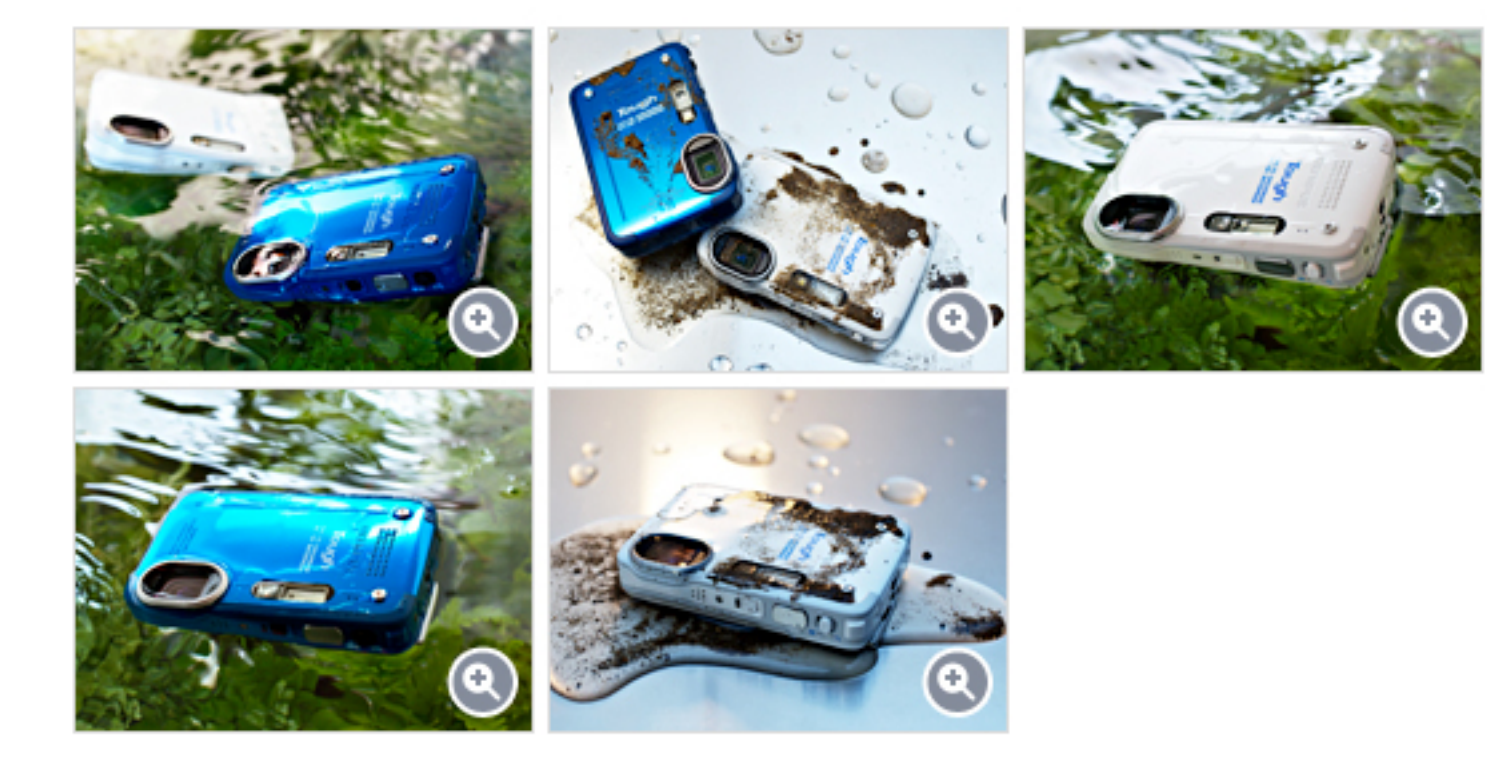

## Color Variation

ホワイト

ブルー