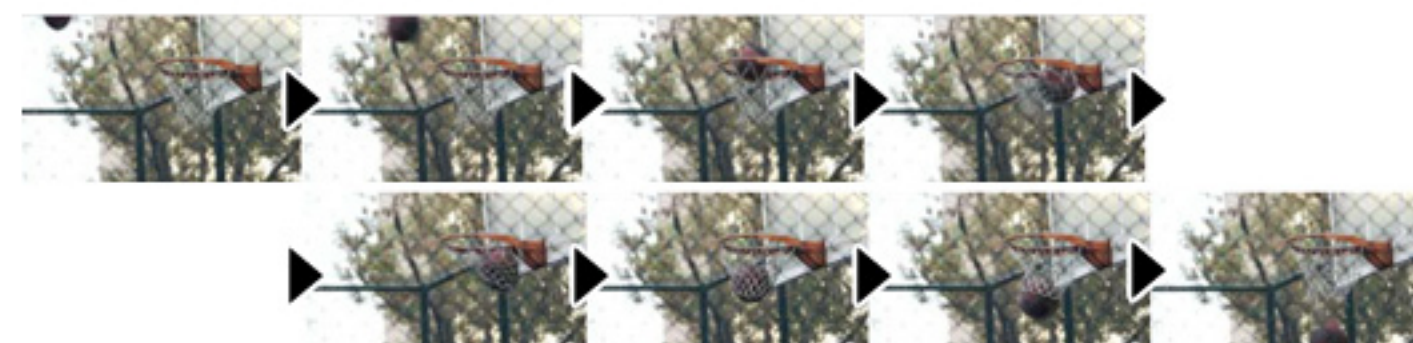

動画による機能紹介

暗い場所で便利な「スーパーマクロLED」

暗い場所でのマクロ撮影で大活躍するスーパーマクロLED(ワンタッチライト)。ボディ前面の高輝度LEDが点灯。瞬間的に発光するフラッシュとは異なり、常時点灯させることができるので便利です。また、簡易懐中電灯としてもご利用できる優れたものです。