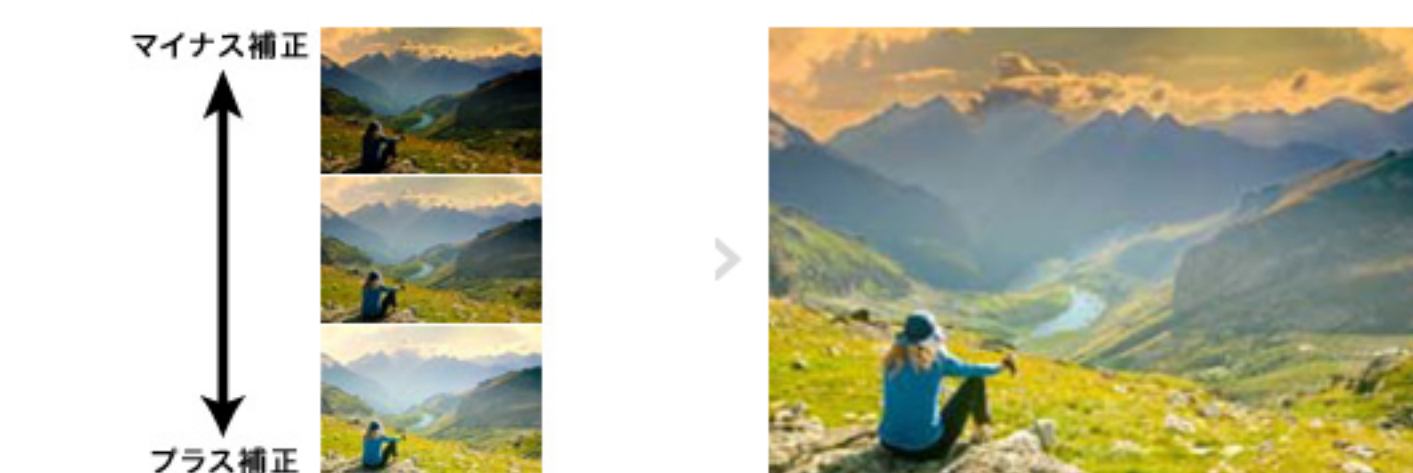

撮影シーンを自動で判別、イメージ通りに撮影する「iAUTO」

カメラを被写体に向けるだけで、29シーンから最適な撮影モードを自動で判別。ポートレートや風景モード時には、自動で逆光補正も行います。

※撮影シーンによっては、意図した撮影モードにならない場合があります。カメラが最適なモードを判定できない場合は、「プログラムオート」での撮影になります。