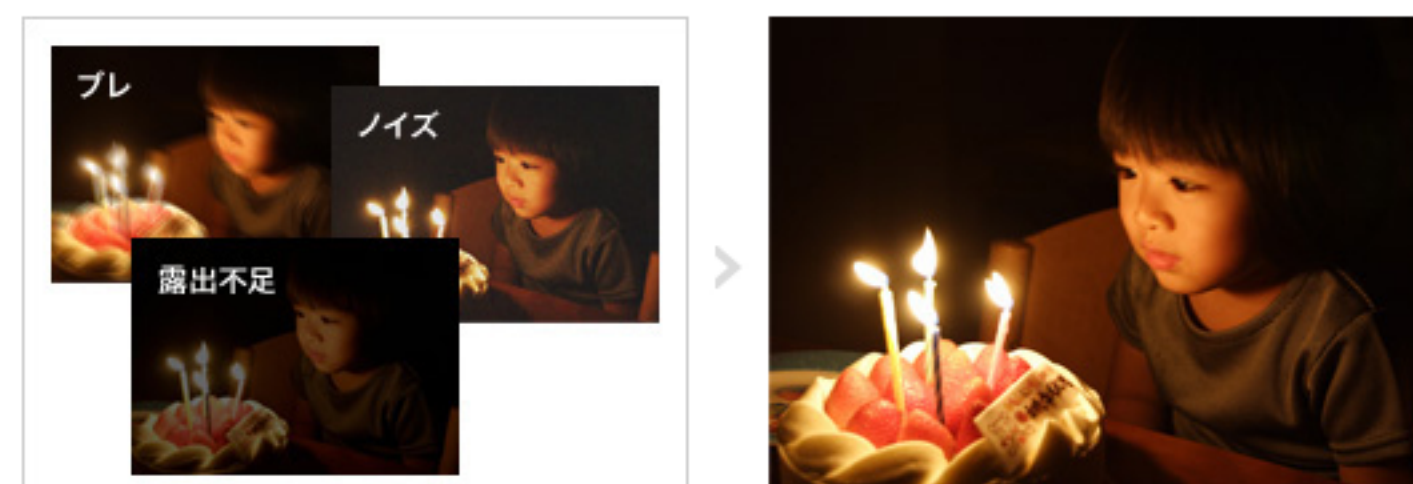

見たままに残せる、HDR逆光補正・暗部補正

1回のシャッターで瞬間に明るさの異なる複数の画像を撮影。暗い部分を自然な明るさに補正します。