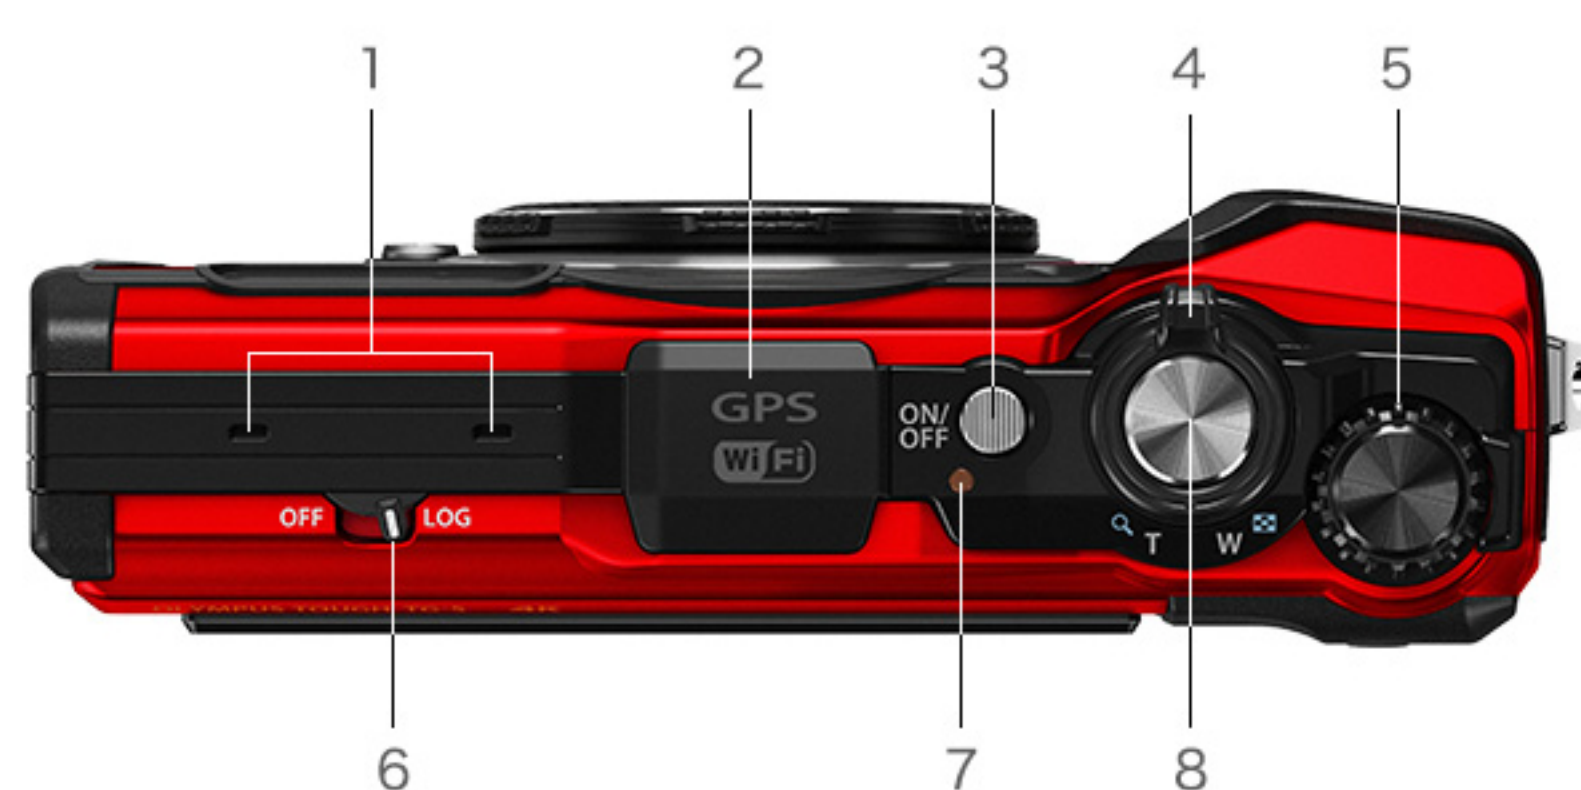

本製品の生産は終了しました。記載されている情報は生産終了時点のもので、情報が古かったり、リンクが切れている場合がございますが、ご了承ください。

製品外観

正面

- | | |
|---------------------------------|----------|
| 1. ストラップ取り付け部 | 2. レンズ |
| 3. セルフタイマーランプ/ワンタッチライト/AFイルミネータ | 4. フラッシュ |
| 5. レンズリング取り外しボタン | |

天面

- | | |
|---------------|-------------|
| 1. ステレオマイク | 2. GPSアンテナ |
| 3. ON/OFFボタン | 4. ズームレバー |
| 5. コントロールダイヤル | 6. LOGレバー |
| 7. 動作ランプ | 8. シャッターボタン |

背面

- | | |
|------------|------------------|
| 1. モニター | 2. INFOボタン |
| 3. ムービーボタン | 4. モードダイヤル |
| 5. 再生ボタン | 6. MENU/Wi-Fiボタン |
| 7. OKボタン | 8. 十字ボタン |