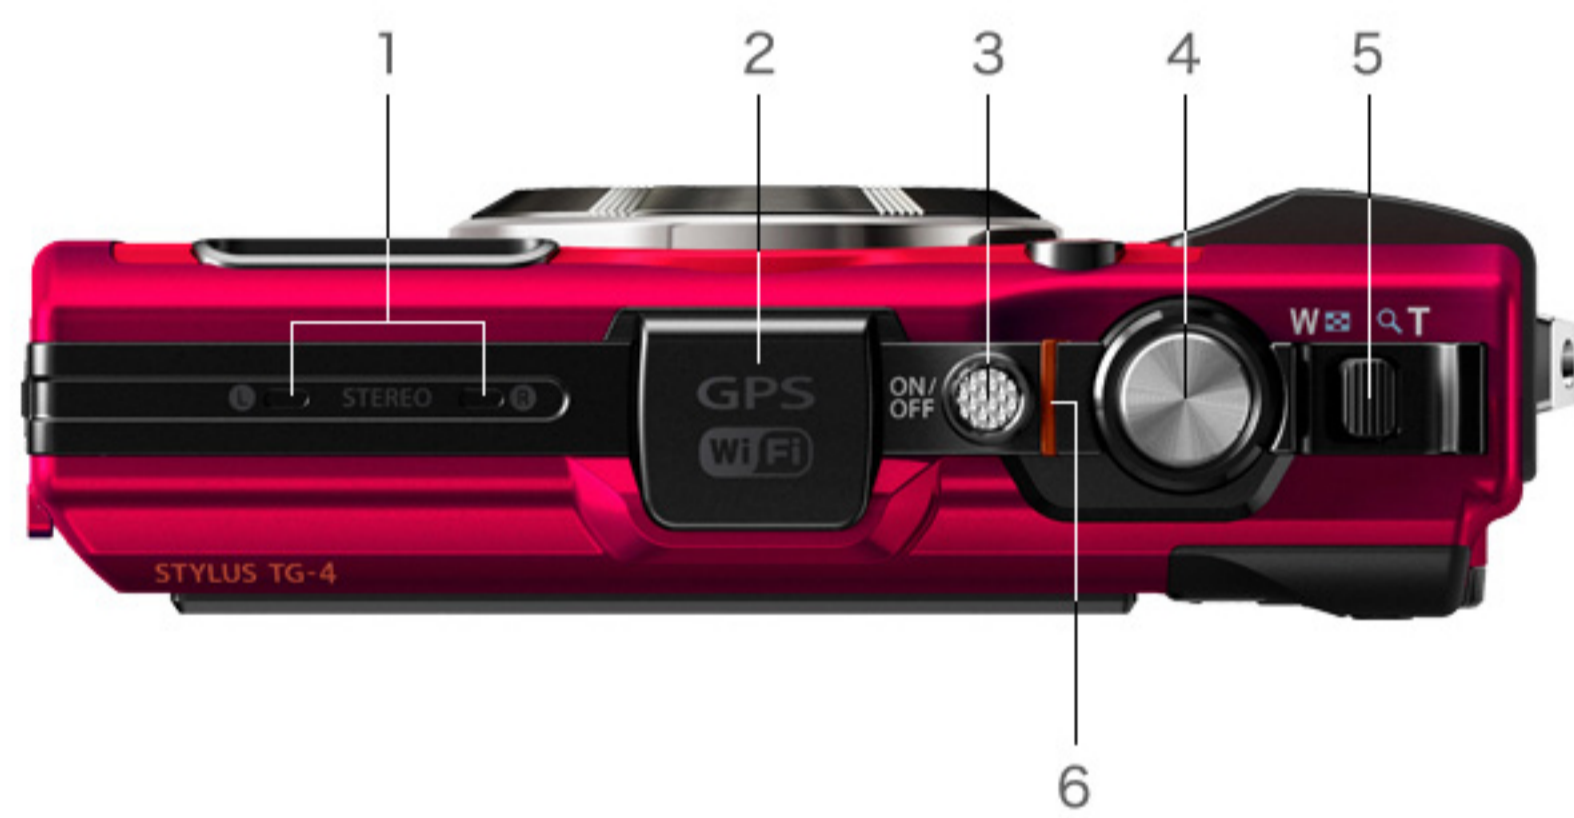

本製品の生産は終了しました。記載されている情報は生産終了時点のもので、情報が古かったり、リンクが切れている場合がございますが、ご了承ください。

製品外観

正面

- | | |
|----------------------------------|----------|
| 1. ストラップ取り付け部 | 2. レンズ |
| 3. セルフタイマーランプ/ワンタッチライト/AFイルミネーター | 4. フラッシュ |

天面

- | | |
|--------------|-------------|
| 1. ステレオマイク | 2. GPSアンテナ |
| 3. ON/OFFボタン | 4. シャッターボタン |
| 5. ズームレバー | 6. 動作ランプ |

背面

- | | |
|------------|------------------|
| 1. INFOボタン | 2. ムービーボタン |
| 3. モードダイヤル | 4. 再生ボタン |
| 5. 十字ボタン | 6. モニター |
| 7. OKボタン | 8. MENU/Wi-Fiボタン |