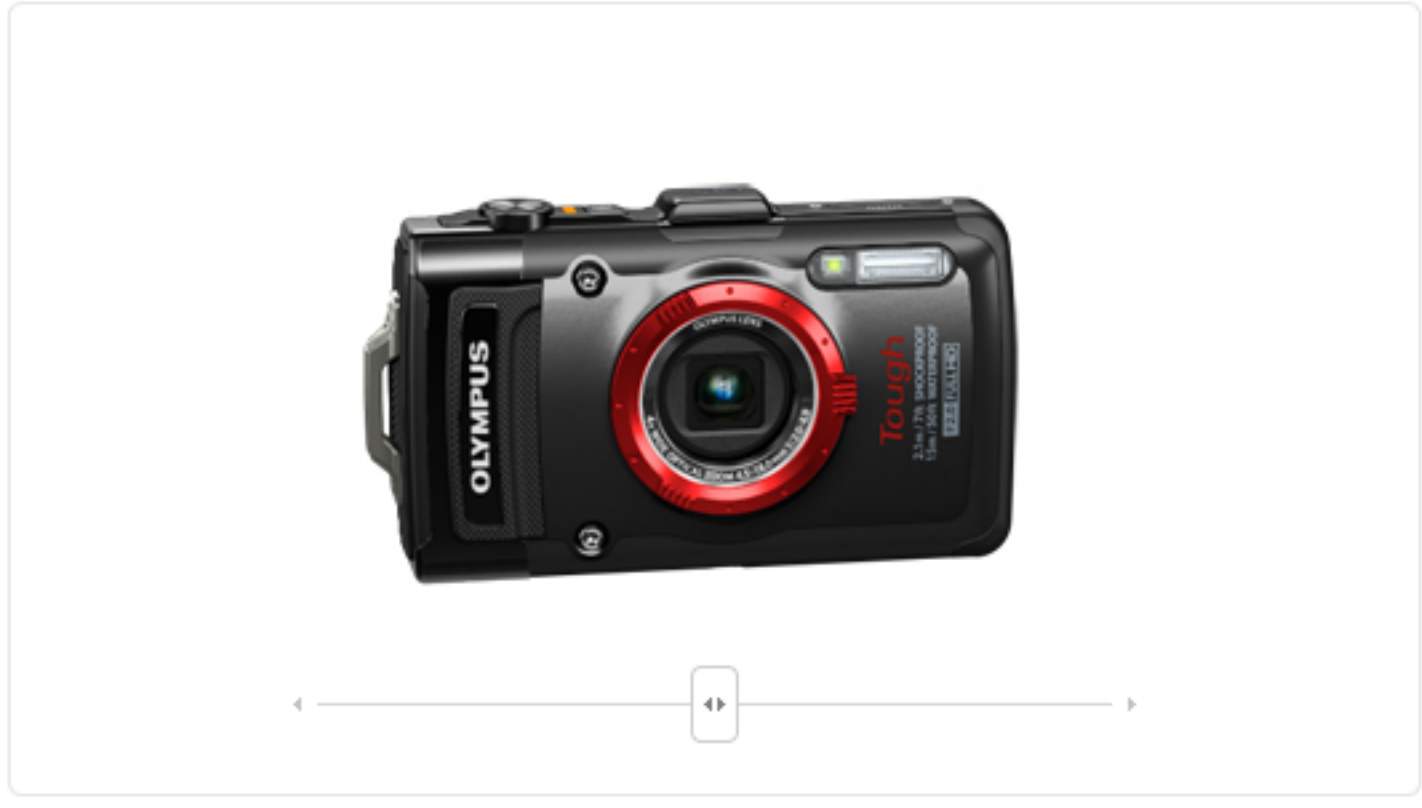

ホーム > 製品紹介 > コンパクトデジタルカメラ > OLYMPUS STYLUS TG-2 Tough > 製品外観

- コンパクトデジタルカメラ
- STYLUS
- Sシリーズ
- T(Tough)シリーズ
- アクセサリ
- 今までに発表した製品
- 価格表/JANコード表
- 製品比較

STYLUS TG-2 Tough

[トップ](#) | [製品特長](#) | [主な仕様](#) | [製品外観](#) | [実写サンプル](#) | [アクセサリ](#)

※記載されている情報は発表当時のものですので、情報が古かったり、リンクが切れている場合がございますが、ご了承ください。

最新の機種はこちら

Color Variation

360° View

Front

Back

Special スペシャル

防水デジタルカメラスペシャルサイト
ToughField

twitter
OLYMPUS 公式アカウント
ToughField

Support サポート情報

TG-2

- 重要なお知らせ
- ニュースリリース
- Q&A
- ダウンロード
- アクセサリ対応表
- 修理について
- お問い合わせ

ユーザー登録

Recommend おすすめ情報

- **SWEET PHOTO**
  女性のための写真生活。
  [詳細はこちら>](#)
- **FotoPus**
  ブログや投稿写真によるオリンパスのコミュニティ。
  [詳細はこちら>](#)
- **フォトバスマリン**
  ダイビング、水中写真を楽しまう！
  [詳細はこちら>](#)
- **フォトバスアウトドア**
  感動のアウトドア写真を見つけよう！
  [詳細はこちら>](#)
- **高砂淳二**
  波の音、虹の色。自然写真家が綴る地球写真ブログ
  [詳細はこちら>](#)
- **ハウツーグッドビクチャー**
  撮りたいシーンの撮影方法を解説。
  [詳細はこちら>](#)

Bookmarklet ブックマークレット

いいね！ 0

ページトップへ戻る