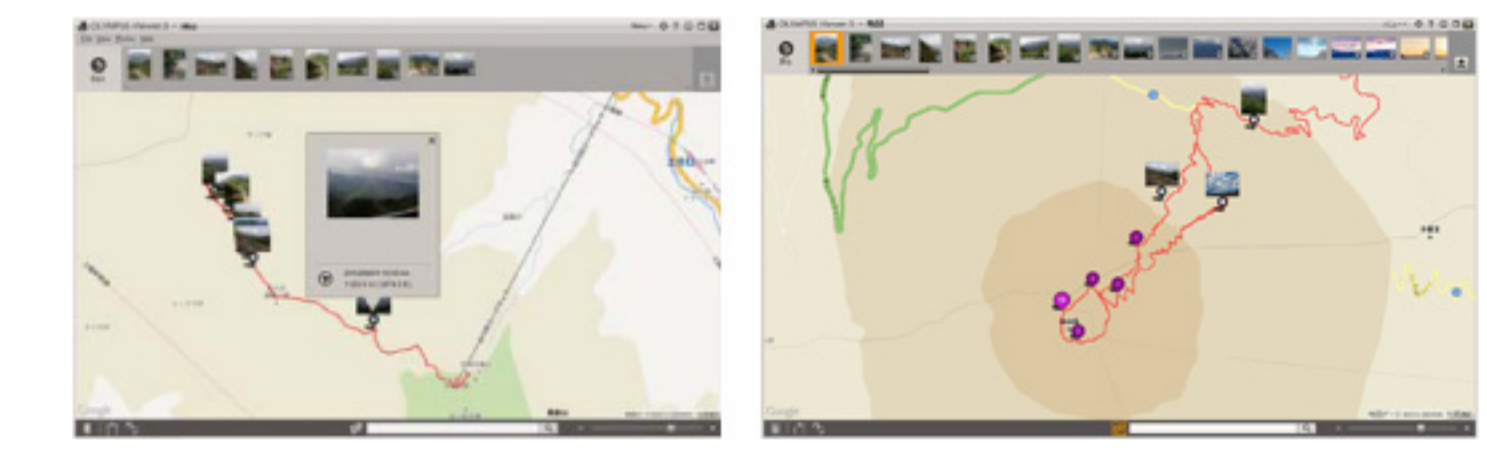

GPS位置計測時間を大幅に短縮、アシストGPS機能

すばやく測位できるアシスト型のGPSを搭載しました。撮影の前に、パソコンから衛星の軌道情報をダウンロードしておくことで衛星までの距離情報を、すばやく計算。快適に撮影できます。旅の軌跡を写真と一緒に残したい。そんなときに便利な機能です。

●「A-GPS Utility ソフトウェア ダウンロード」はこちら

測位情報画面

180以上の国と地域と、63万件以上のランドマークを登録・表示

180以上の国と地域のランドマーク表示に対応し、撮影地の位置情報、山、建物・景勝地の名前を表示。旅先での撮影がさらに楽しくなります。

ランドマーク表示(撮影モード)

移動軌跡を記録するロガー機能搭載

撮影していない状態でも、一定間隔で測位し、移動軌跡を記録するロガー機能を搭載しました。Google EarthなどのWebアプリケーションやOLYMPUS Viewer 3を使用して、パソコンに読み込ませれば軌跡を表示できます。

移動軌跡

旅先での方位確認に役立つ電子コンパス

測位情報画面で、方位、緯度・経度などを確認できます。電源オフ時でも測位情報画面だけを表示できるので便利です。

※Google、Google Earth、Google マップは、Google Inc. の商標または登録商標です。
 ※地名情報については、国内は株式会社昭文社、海外はNAVTEQ株式会社の提供を受けています。
 ※GPS機能および電子コンパスは、精度を求める使用を想定した機能ではないため、いかなる場合においても測定した値(緯度経度、ランドマーク情報、方角など)に対して保証いたしません。自然災害などの影響により、情報内容が実際と異なる場合があります。
 ※ログファイルを使った軌跡の表示方法などは、お使いのソフトウェアの取扱説明書をお読みください。
 ※アシストデータを使用するためには、更新用ソフトウェアをインターネット上からダウンロードして、パソコンにインストールしてください。
 ※GPSアシストデータは14日ごとに更新が必要です。
 ※GPSについては、国や地域によっては定められた法律があります。必ず、それにしたがってください。
 ※飛行機内など、GPS機能の使用を禁止されている場所では、必ず設定をOFFにしてください。
 ※ロガー機能をONに設定している間は、電源を切ってもGPS機能は起動しているため、電池は消耗します。
 ※撮影場所の近くに登録されているランドマーク情報がある場合のみ、ランドマークが表示されます。
 ※このカメラはナビゲーション機能を搭載していません。
 ※ランドマーク情報は、2012年7月現在のものです。更新することが出来ません。
 ※GPSは衛星から電波を受信し、測位するシステムです。電波を遮断、反射してしまう場所を避け、出来るだけ上空の開けた場所でご使用ください。
 ※次のような場所では、測位できなかったり、誤差が生じる場合があります。(屋内・地下や水中・表の中・高層ビルの近く・高圧電線の近く・トンネルの中・磁石や金属、電化製品の近く・1.5GHz帯の携帯電話などの近く)
 ※次のような場所では、コンパスが正しい方向を指さないことがあります。(室内・高圧電線の近く・駅のプラットフォーム等・磁石や金属の近く・家電製品の近く)
 ※写真はイメージです。