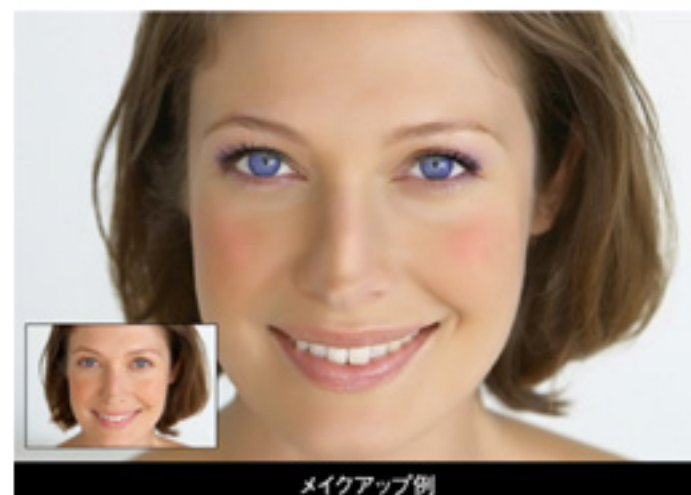

ホーム > 製品紹介 > コンパクトデジタルカメラ > STYLUS SZ-15

ファミリーイベントに大活躍！
光学24倍・超解像48倍ズーム*1

STYLUS SZ-15

トップ

※記載されている情報は発表当時のものですので、情報が古かったり、リンクが切れている場合がございますが、ご了承ください。

最新の機種はこちら

ファミリーイベントに大活躍！ 光学24倍・超解像48倍ズーム*1

コンパクトなボディに、光学24倍・超解像48倍ズーム*1を搭載。ブレを抑える「DUAL IS」でフォトムービーもカンタンキレイ。撮影が楽しくなるマジックフィルターやメイクアップ機能もついて、家族旅行、運動会、発表会、パーティー等のさまざまなシーンに大活躍します。

コンパクトボディに光学24倍・超解像48倍ズーム*1を搭載

・離れた場所もきれいに撮れる、光学24倍・超解像48倍ズーム*1

1倍

光学24倍ズーム

超解像48倍ズーム

・広い構図で撮影できる広角25mm*2
・手ぶれ、被写体ぶれを抑える「DUAL IS」
・超望遠900mmで40cmまで近づける「高性能テレマクロ」

カンタンキレイに撮影できる

・撮影シーンを自動で判別、イメージ通りに撮影する「iAUTO*3」
・パレット感覚で使える、「ビューティメイクアップ」でポートレートを楽しく美しく

メイクアップ

GUI

・思い出を美しく残せる「ハイビジョンムービー」

充実の機能

・映像表現の幅を広げる、マジックフィルター*4

・被写体やテーマに合わせて選べる4つのアスペクト比 **New**
・テレビでハイクオリティ動画を楽しめる「HDMI出力、HDMIコントロール」

> 詳しい製品特長 (PDF)

> 360°View