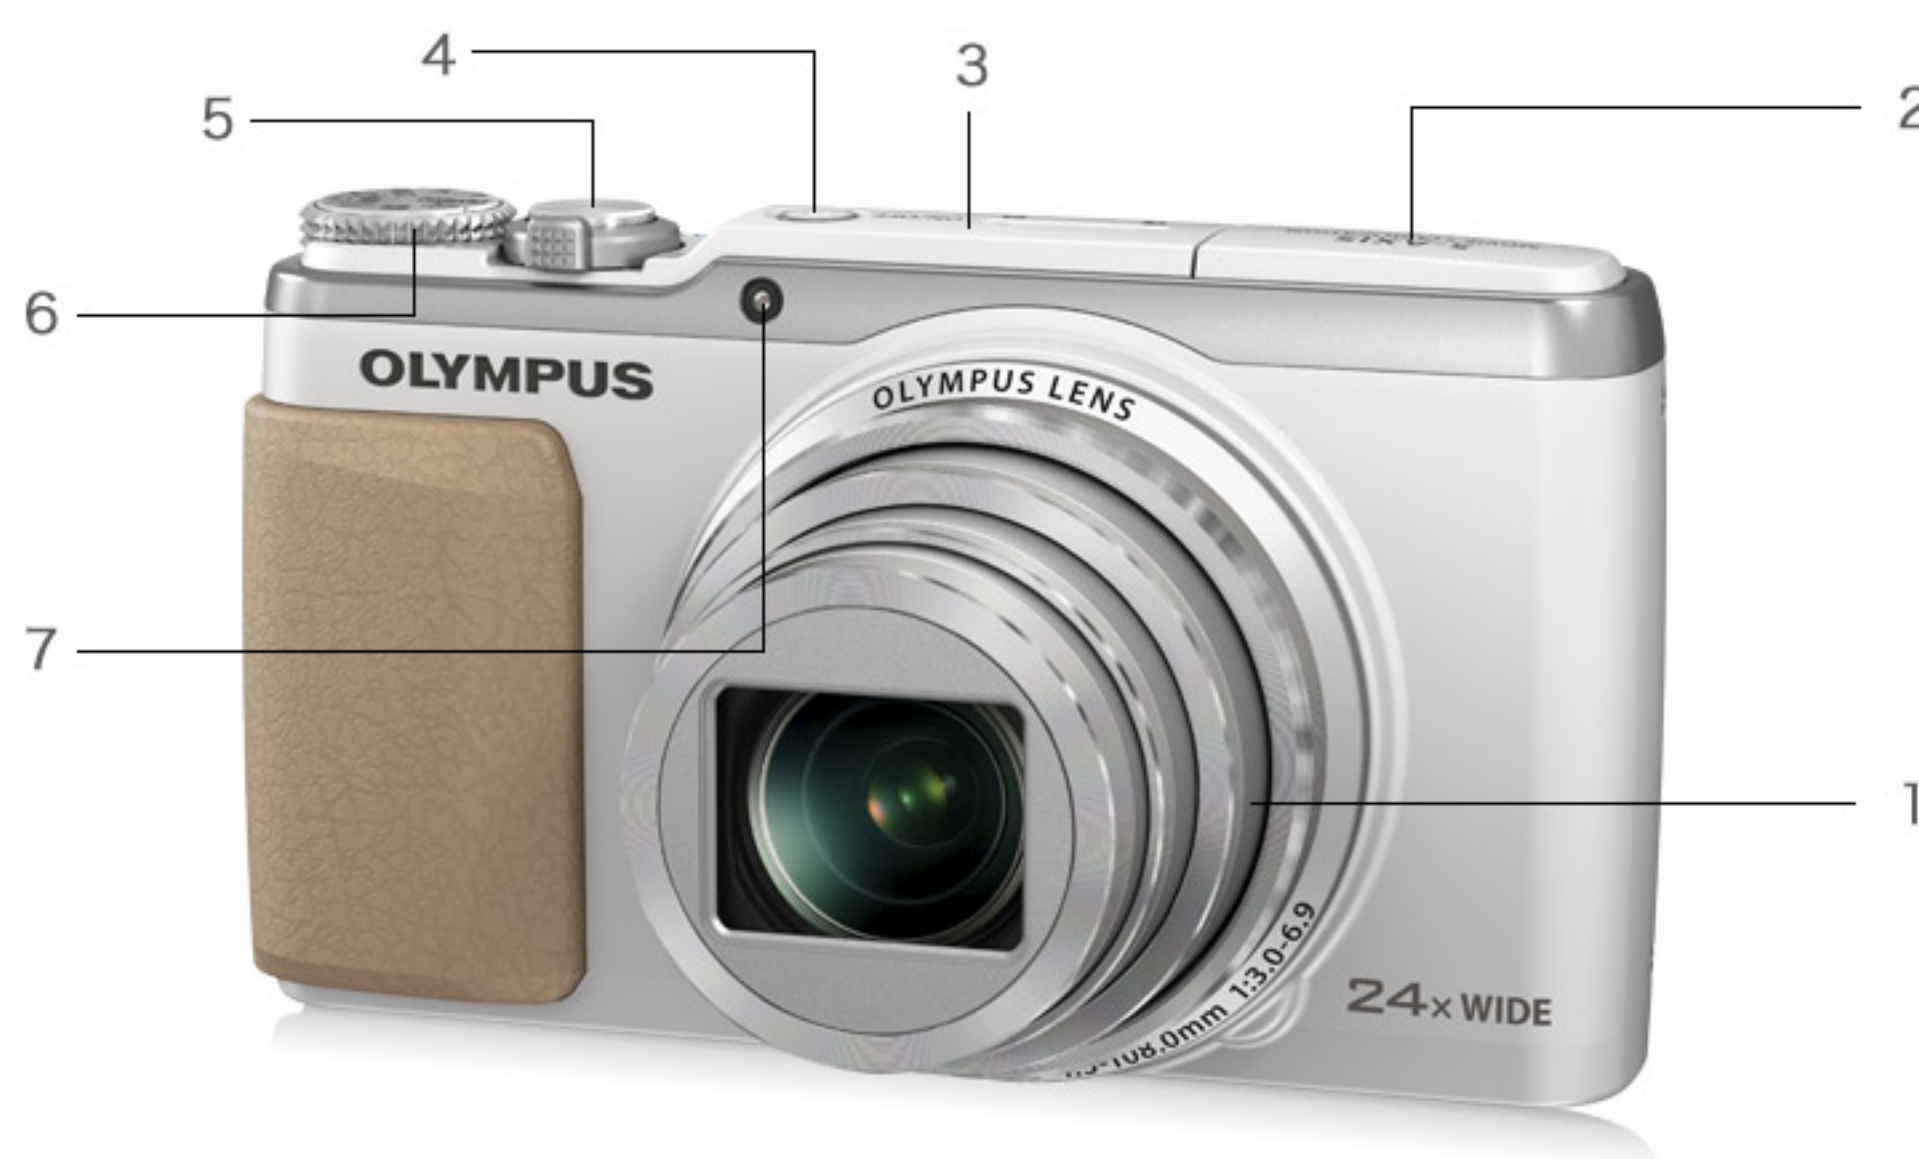

正面

1. レンズ	2. 内蔵フラッシュ
3. 録音マイク	4. ON/OFFボタン
5. シャッターボタン/ズームレバー	6. モードダイヤル
7. セルフタイマーランプ/AFイルミネーター