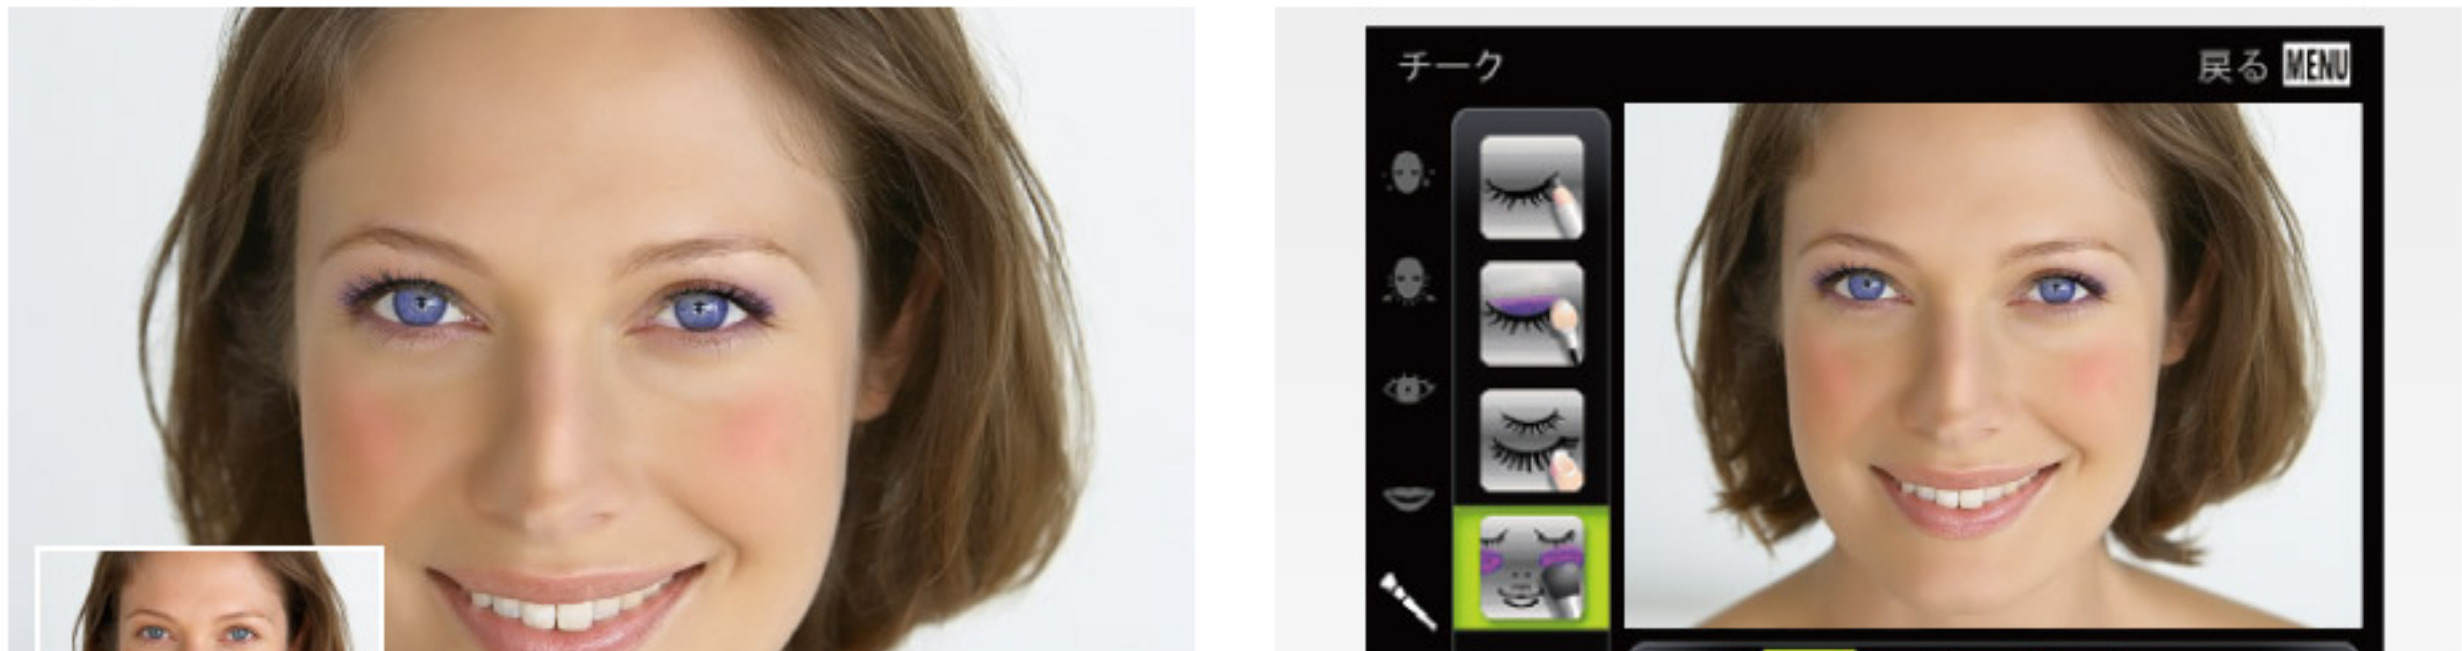

パレット感覚で使える、「ビューティーメイクアップ」でポートレートを楽しく美しく

撮るときも、撮った後でも、より美しく、その場のみんなで楽しめるビューティーメイクアップ機能です。パレット感覚で使いやすく、お肌をキレイに見せる効果はもちろん、「瞳の色」「つけまつ毛」などオリジナルの効果で目元アップも可能です。

※補正前後の画像サイズは、3M以下になります。
※補正できる種別の向き制限があります。
※同時に処理できるのは3人までです。

メイクアップ前

GUI