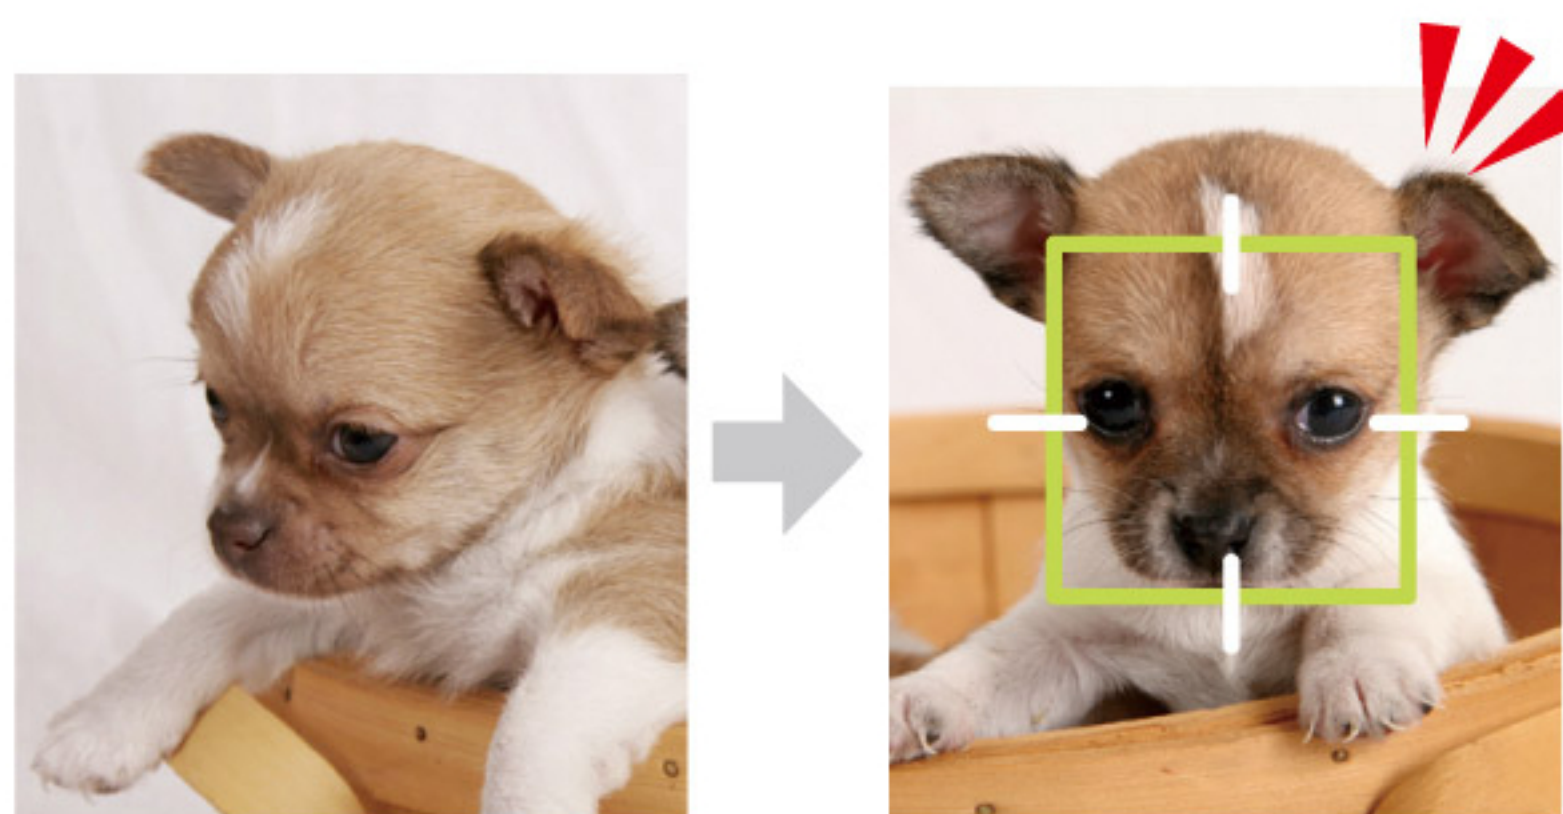

STYLUS SH-60

1. トップ 製品特長 主な仕様 製品外観 アクセサリー

1. さまざまな手ぶれに対応 記録された露光数 出先デジログ 充電の機能

※記載されている情報は発表当時のものですので、情報が古かったり、リンクが切れている場合がございますが、ご了承ください。

最新の情報はこちら

充実の機能

ひとつのシーンを複数視点で切り取る「フォトストーリー」

時間軸で発生する物語を一枚の写真として留めるフォトストーリー。何気ない日常のワンシーンを複数の視点で撮影して1つの作品にすることができます。

選べる4種類のテーマ

画面レイアウトのテーマは4種類の中から好みで選べます。

	タイプ	分割数	効果
スタンダード	・デイドリーム風効果 ※1 ・ポップアート風効果 ・ラフモノクローム風効果 ・ナチュラル	・4:3の2分割 ・4:3の3分割 ・1:1の2分割 ・1:1の3分割 ※1	・黒フチ ※1 ・白フチ ・黒フチ/ピンホール ・白フチ/ホワイトエッジ
スピード	ナチュラル ※1	・4:3の2分割 ・1:1の4分割 ・16:9の5分割 ※1	黒フチ ※1
ズームイン/アウト	・トイフォト風効果 ※1 ・ジオリマ風効果	・4:3の2分割 ※1 ・16:9の2分割	・黒フチ ※1 ・白フチ
ファンフレーム	ナチュラル ※1	・インスタント ※1 ・フィルム ・スクエア	・インスタント ※1 ・フィルム ・スクエア

※フィルター効果は各ショットではなく画像全体に対してがかかります。
※露出補正やライブコントロールでの撮影設定の変更も可能です。

※1 デフォルトの設定になります。

スマホを使って簡単に写真を共有できる「OI.Share」

FlashAir™ (別売：無線LAN搭載SDHCカード) をカメラに装着し、スマホ専用のアプリ「OI.Share」で、画像をスマホに転送できます。さらに、OI.Shareからいつもの使い慣れたSNSアプリを介して、TwitterやFacebookに写真をアップロードできるので、きれいに撮れた写真を通じてお友達とのコミュニケーションが深まります。

アプリケーションの詳細はこちら

被写体やテーマに合わせて選べる4つのアスペクト比

16:9、3:2、4:3、1:1の4種類のアスペクト比が選べます。

映像表現の幅を広げる、マジックフィルター

多彩な画像が簡単に撮影できるマジックフィルター。撮影するシーンや表現したいイメージにあわせてフィルターを選べば、楽しさや驚きといった印象の写真になります。

※ランダムスタイルとクリスタルはムービーに対応していません。また、フレームレートが少なくなる場合があります。フィルターによっては画質が制限される場合があります。

パレット感覚で使える、「ビューティーメイクアップ」でポートレートを楽しく美しく

撮るときも、撮った後でも、より美しく、その場のみんなで楽しめるビューティーメイクアップ機能です。パレット感覚で使いやすく、お肌をキレイに見せる効果はもちろん、「瞳の色」「つけまつ毛」などオリジナルの効果で目元アップも可能です。

※補正前後の画像サイズは、3M以下になります。
※補正できる種別の向き制限があります。
※同時に処理できるのは3人までです。

最大360°のパノラマ撮影が楽しめる「ひとふりパノラマ」撮影機能

左右または上下にカメラをひとふりするだけで、最大360°のダイナミックなパノラマ撮影が手軽に楽しめます。

ペットを自動検出してオート撮影する「ペットモード」