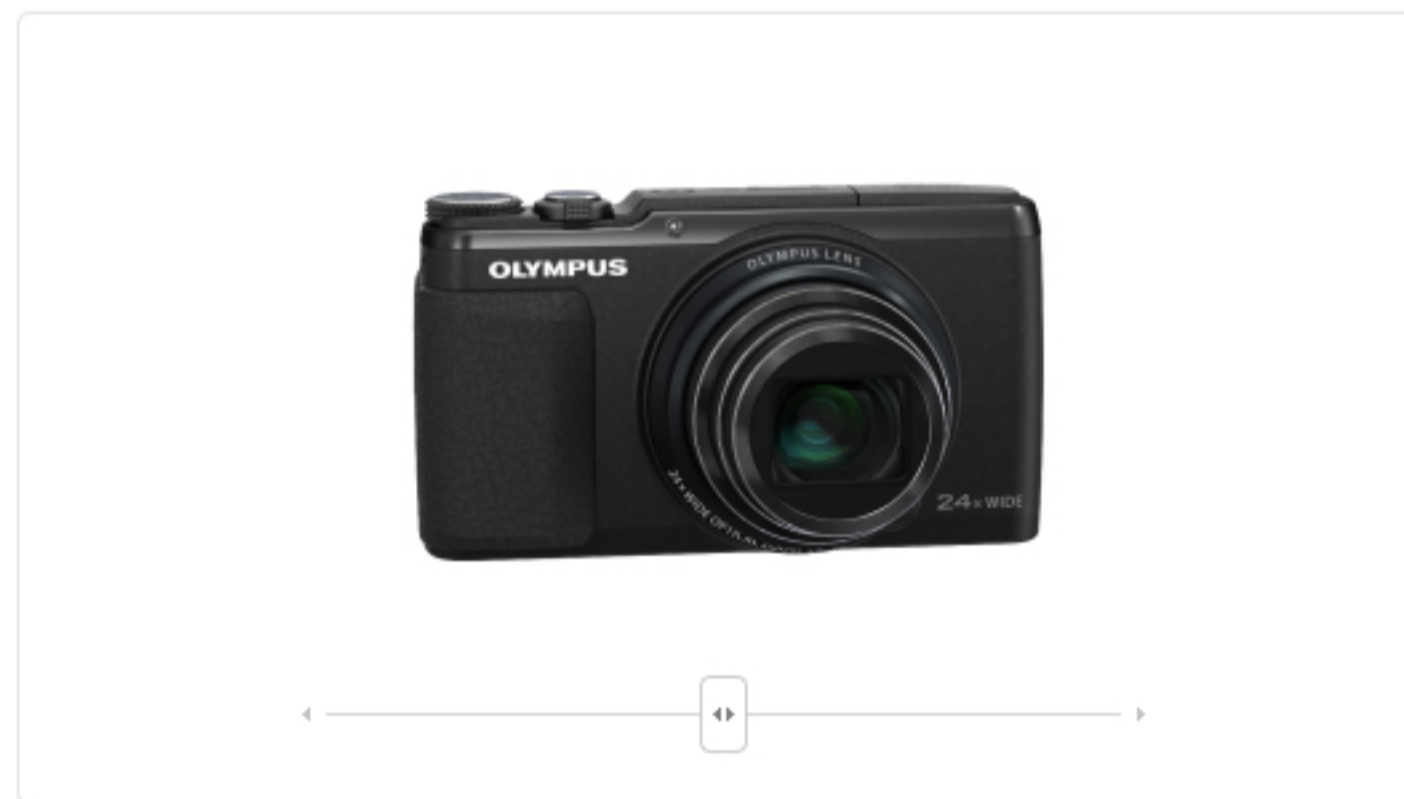

ホーム > 製品紹介 > コンパクトデジタルカメラ > OLYMPUS STYLUS SH-50 > 製品外観

- コンパクトデジタルカメラ
- STYLUS
- Sシリーズ
- T(Tough)シリーズ
- アクセサリ
- 今までに発表した製品
- 価格表/JANコード表
- 製品比較

STYLUS SH-50

- トップ
- 製品特長
- 主な仕様
- 製品外観
- 実写サンプル
- アクセサリ

※記載されている情報は発表当時のものですので、情報が古かったり、リンクが切れている場合がございますが、ご了承ください。

最新の機種はこちら

Color Variation

360° View

Front

名称を表示 名称を非表示

Back

名称を表示 名称を非表示

ページトップへ戻る