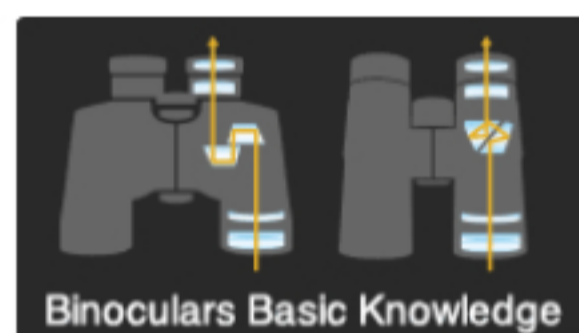

関連リンク

サポート

- 🔔 重要なお知らせ
- [取扱説明書 / カタログ](#)
- [お問い合わせ](#)

スマートフォン用 公式アプリ

ソーシャルメディア公式アカウント

OM SYSTEM
(@om_system_)
jp)

OM-D Family
(@olympus_om_)
d_em10)

OLYMPUS PEN
(@olympus.pe)
n)

OM SYSTEM
(@OMSYSTEMJ)
apan)

ペンちゃん
(@olympuspens)
tyle)

OMSystem JP

[ホーム](#) >> [製品紹介](#) >> [双眼鏡・単眼鏡](#) >> [双眼鏡・単眼鏡 Monocular i](#)