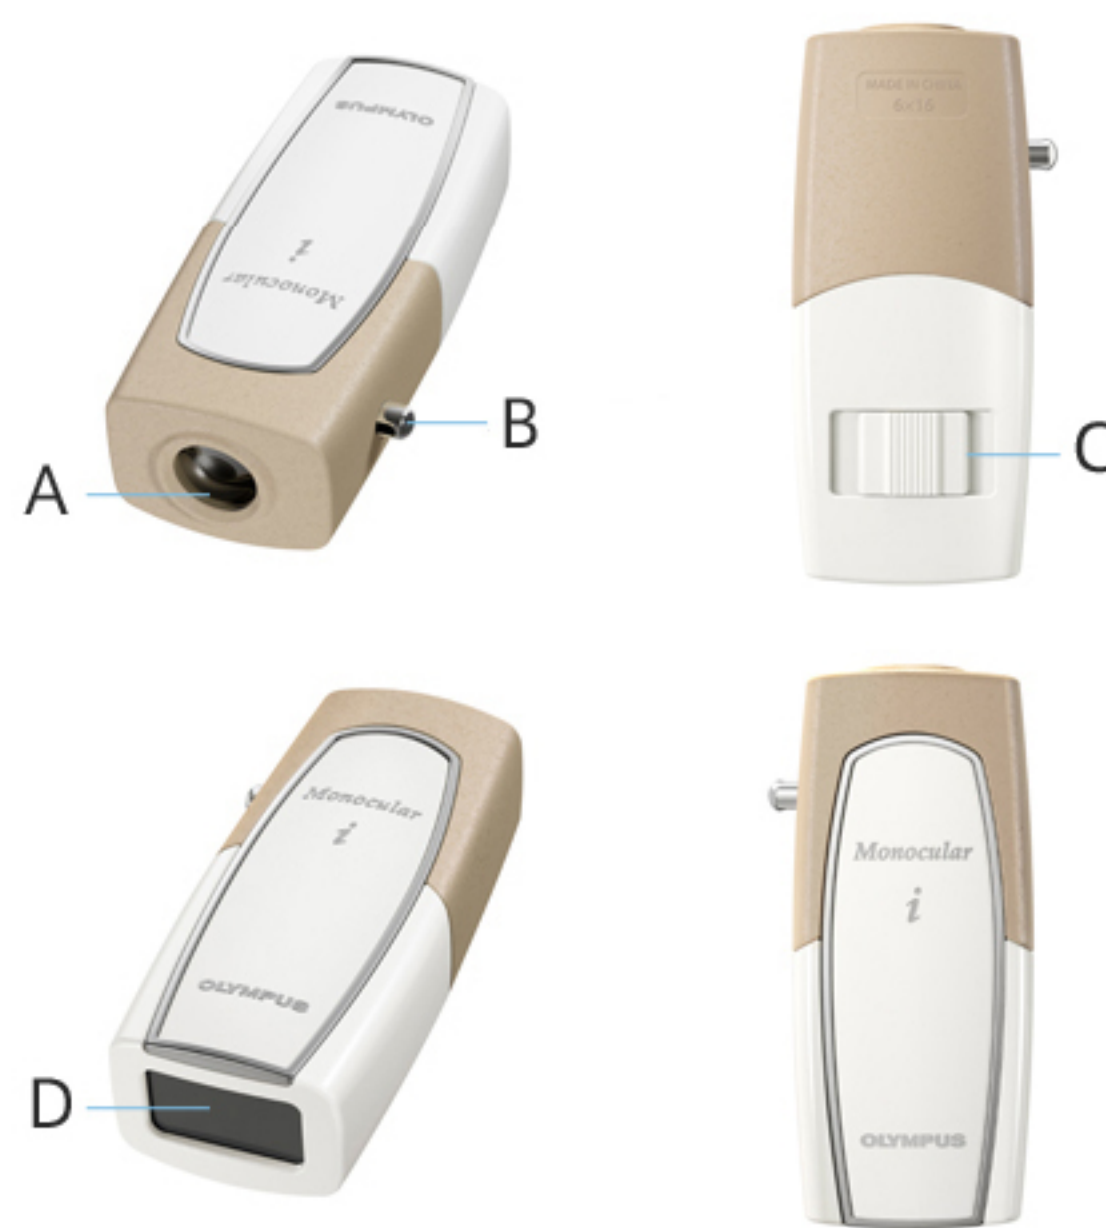

## 製品外観

### 360° view

### 各部名称

A. 接眼レンズ  
C. ピント調整レバー

B. ストラップ取り付け部  
D. 対物レンズ