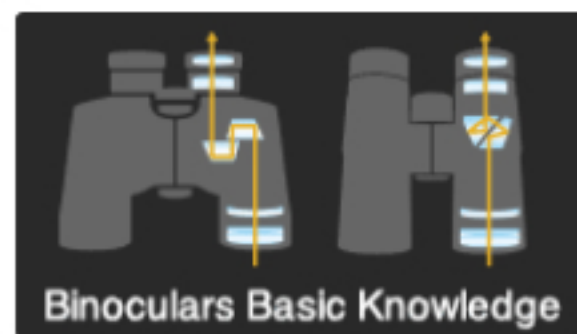

関連リンク

サポート

- 🔔 重要なお知らせ
- 取扱説明書 / カタログ
- お問い合わせ

スマートフォン用 公式アプリ

ソーシャルメディア公式アカウント

OM SYSTEM
(@om_system_ j)

OM-D Family
(@olympus_om d_em10)

OLYMPUS PEN
(@olympus.pe n)

OM SYSTEM
(@OMSYSTEMJ apan)

ペンちゃん
(@olympuspens tyle)

OMSystem JP

ホーム >> 製品紹介 >> 双眼鏡・単眼鏡 >> 10x42 EXWP I >> 製品外観

プロ
▶ 8x42 PRO / 10x42 PRO

スタンダード
▶ 8x40 S

コンパクト
▶ 10 × 25 WP II / 8 × 25 WP II
▶ 10×21 RC II WP / 8×21 RC II WP
▶ Trip light 10×21 RC II / 8×21 RC II
▶ 8×21 DPC I
▶ 10×21 DPC I
▶ 8-16×25 ZOOM PC I

▶ [生産が終了した商品](#) ▶ [価格/JANコード表](#)