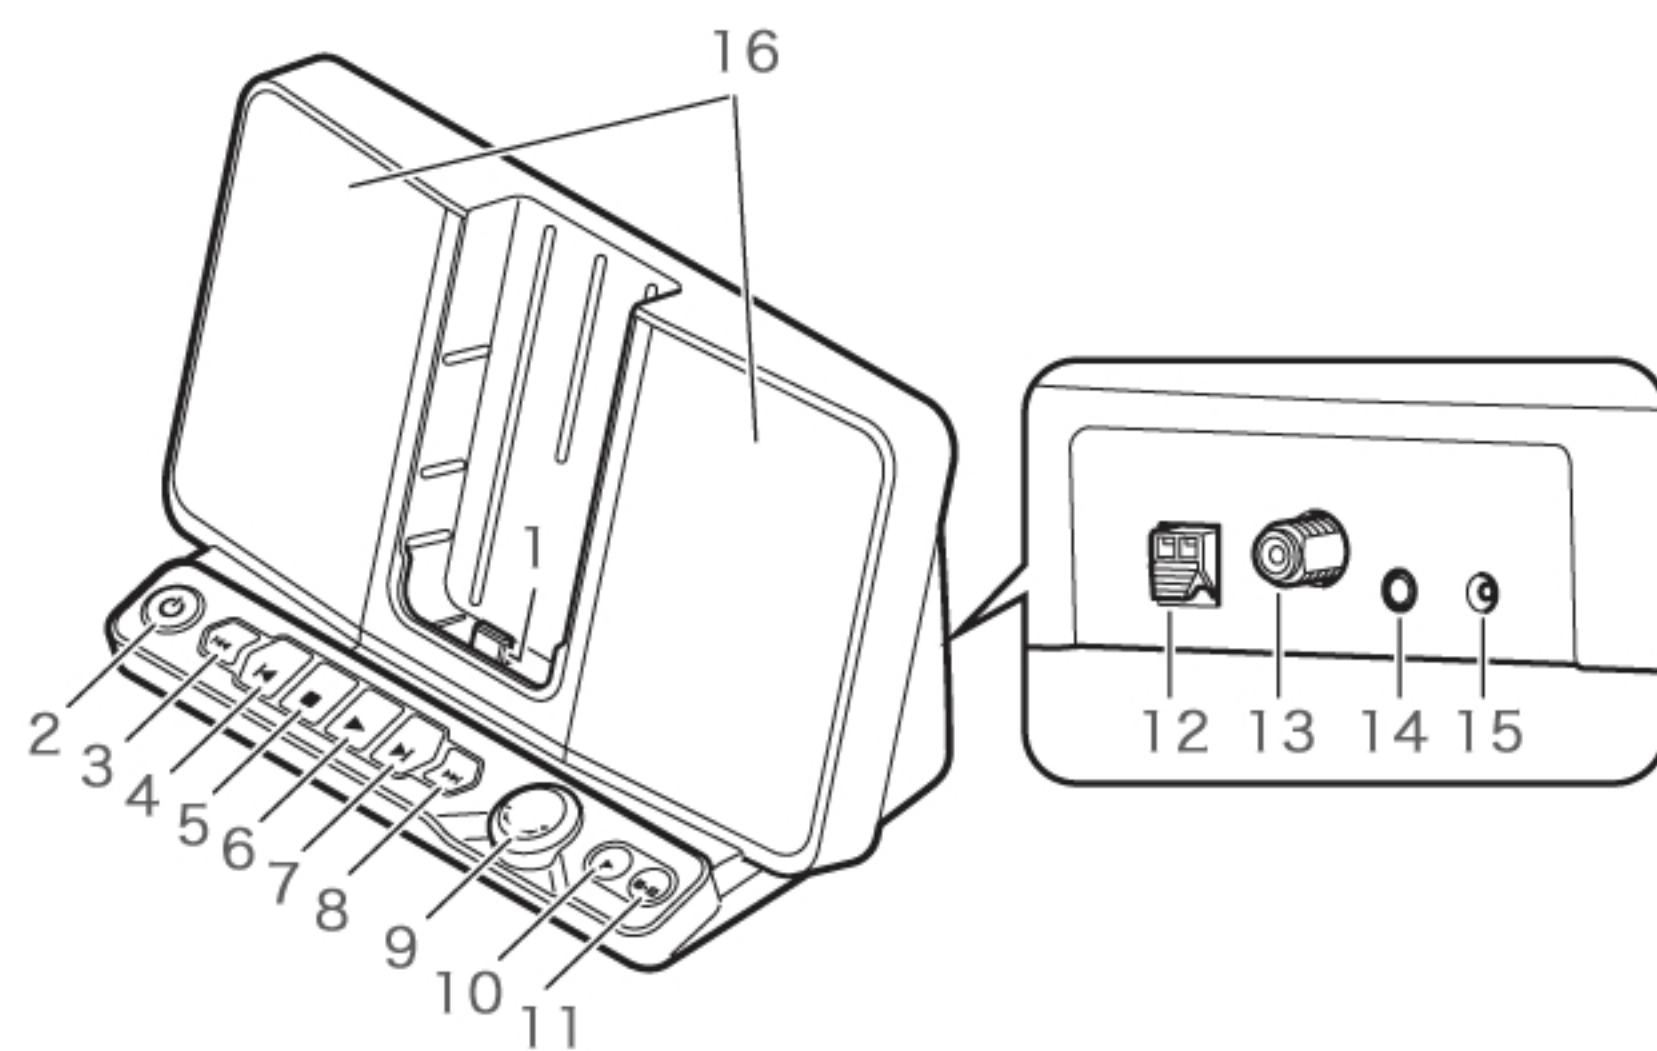

本製品の生産は終了しました。記載されている情報は生産終了時点のもので、情報が古かったり、リンクが切れている場合がございます。ご了承ください。

製品外観

360° View

各部名称

- | | |
|--------------------|--|
| 1. イヤホンジャック | 2. -ボタン |
| 3. +ボタン | 4. 内蔵ステレオマイク (R) |
| 5. 内蔵ステレオマイク (L) | 6. マイクジャック |
| 7. 電源/ホールドスイッチ | 8. ラジオファイルボタン |
| 9. レコーダーボタン | 10. ダイレクトボタン
遅聞き (1) ボタン
早聞き (2) ボタン
少し戻る (3) ボタン
インデックスボタン (4)
A-B (5) ボタン |
| 11. 表示画面 (液晶パネル) | 12. ラジオ/TV/予約ボタン |
| 13. 上ボタン | 14. 録音ボタン |
| 15. 早送りボタン | 16. 下ボタン |
| 17. 設定ボタン | 18. OKボタン |
| 19. 消去ボタン | 20. 戻る/リストボタン |
| 21. 早戻しボタン | 22. 停止ボタン |
| 23. 録音表示ランプ | 24. ストラップ取り付け部 |
| 25. 内蔵スピーカ | 26. 電池カバー |
| 27. アンテナステーション端子 | 28. USB端子 |
| 29. microSDカードスロット | 30. microSDカード/USB端子カバー |

各部名称 (スピーカー付きアンテナステーション)

- | | |
|--------------------------|-----------------------|
| 1. 本機との接続部 | 2. 電源ボタン
LED表示ランプ* |
| 3. 早戻しボタン* | 4. 少し戻るボタン* |
| 5. 停止ボタン* | 6. 再生ボタン* |
| 7. 少し進むボタン | 8. 早送りボタン* |
| 9. 再生スピードダイヤル (セルフリターン式) | 10. インデックスボタン* |
| 11. A-Bリピートボタン* | 12. AMアンテナ接続端子 |
| 13. 同軸ケーブル接続端子 | 14. 専用FMアンテナ接続端子 |
| 15. ACアダプタ接続端子 | 16. ステレオスピーカ |