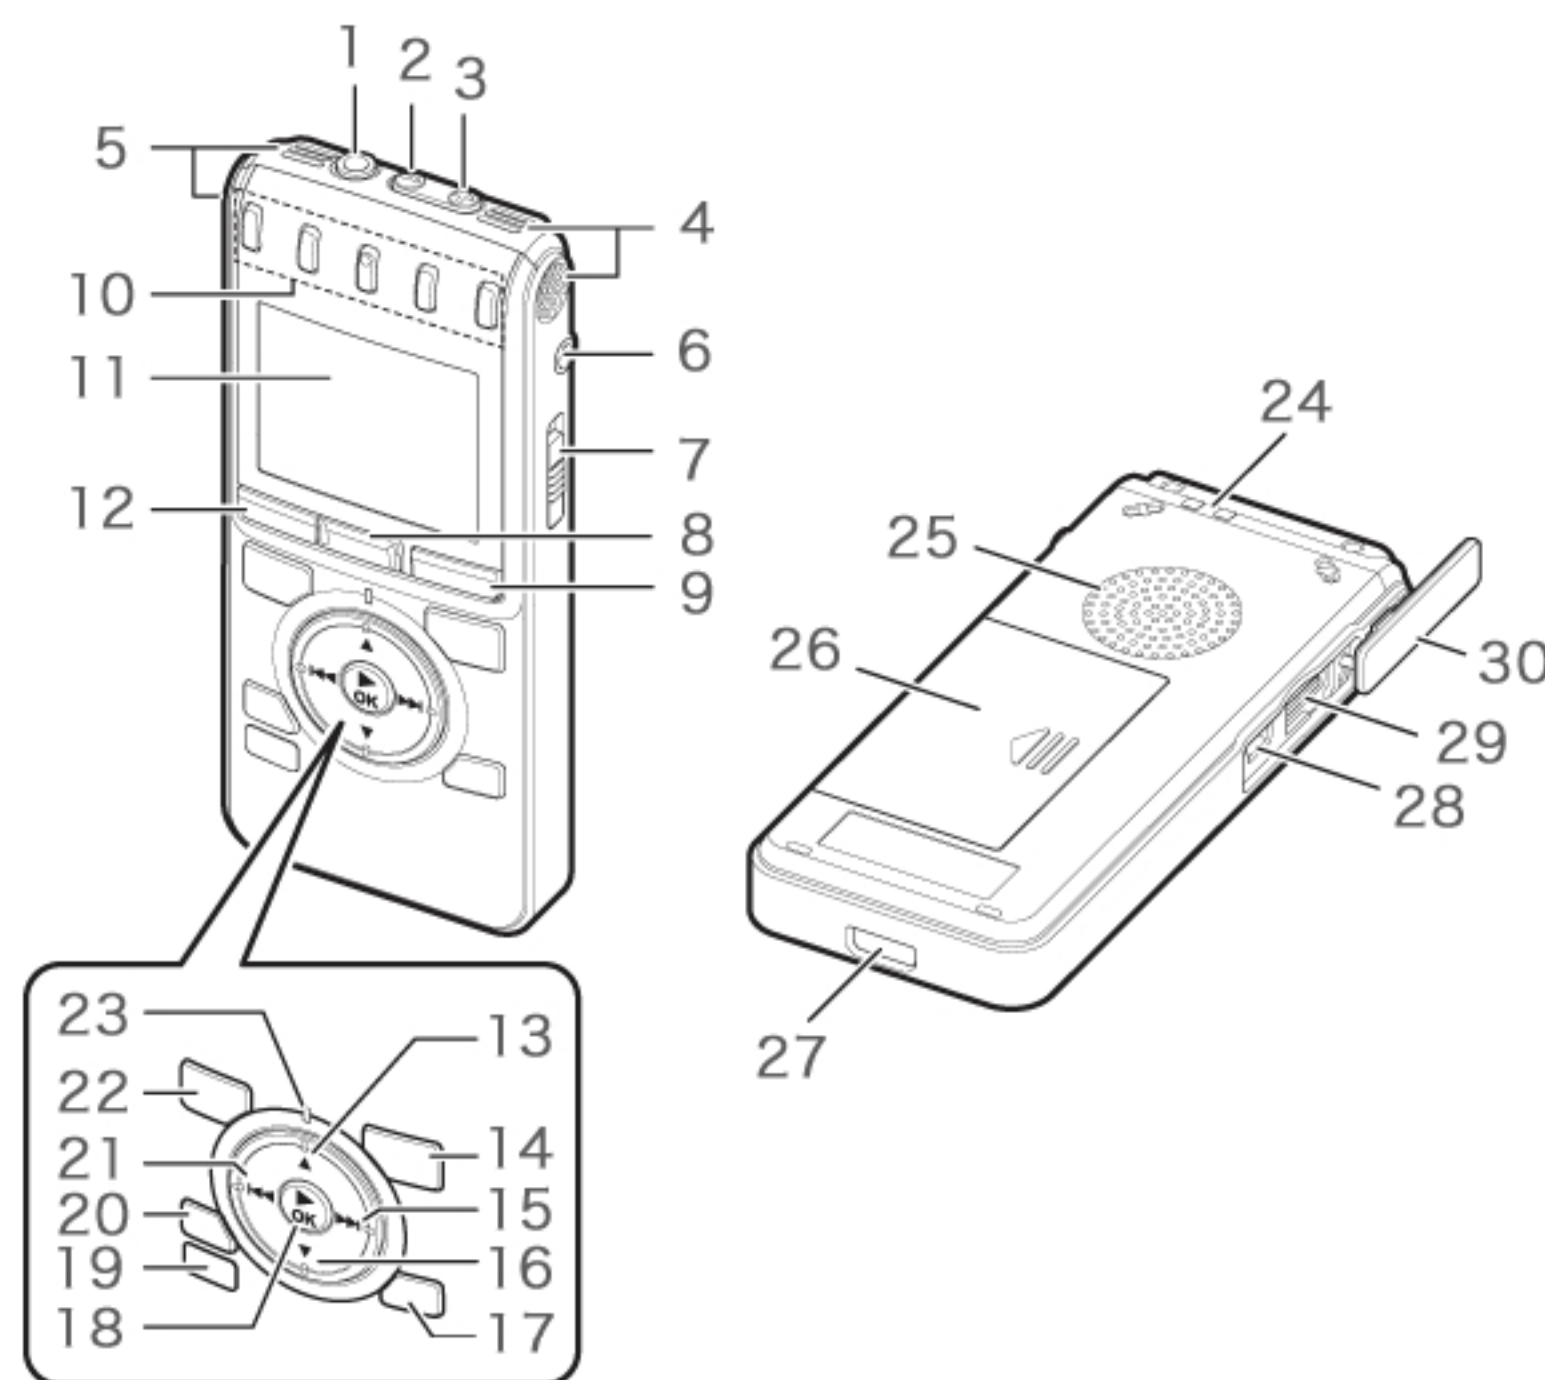

本製品の生産は終了しました。記載されている情報は生産終了時点のもので、情報が古かったり、リンクが切れている場合がございます。ご了承ください。

製品外観

360° View

各部名称

- | | |
|--------------------|--|
| 1. イヤホンジャック | 2. -ボタン |
| 3. +ボタン | 4. 内蔵ステレオマイク (R) |
| 5. 内蔵ステレオマイク (L) | 6. マイクジャック |
| 7. 電源/ホールドスイッチ | 8. ラジオファイルボタン |
| 9. レコーダーボタン | 10. ダイレクトボタン
遅聞き (1) ボタン
早聞き (2) ボタン
少し戻る (3) ボタン
インデックスボタン (4)
A-B (5) ボタン |
| 11. 表示画面 (液晶パネル) | 12. ラジオ/TV/予約ボタン |
| 13. 上ボタン | 14. 録音ボタン |
| 15. 早送りボタン | 16. 下ボタン |
| 17. 設定ボタン | 18. OKボタン |
| 19. 消去ボタン | 20. 戻る/リストボタン |
| 21. 早戻しボタン | 22. 停止ボタン |
| 23. 録音表示ランプ | 24. ストラップ取り付け部 |
| 25. 内蔵スピーカ | 26. 電池カバー |
| 27. アンテナステーション端子 | 28. USB端子 |
| 29. microSDカードスロット | 30. microSDカード/USB端子カバー |

各部名称 (スピーカー付きアンテナステーション)

- | | |
|--------------------------|-----------------------|
| 1. 本機との接続部 | 2. 電源ボタン
LED表示ランプ* |
| 3. 早戻しボタン* | 4. 少し戻るボタン* |
| 5. 停止ボタン* | 6. 再生ボタン* |
| 7. 少し進むボタン | 8. 早送りボタン* |
| 9. 再生スピードダイヤル (セルフリターン式) | 10. インデックスボタン* |
| 11. A-Bリピートボタン* | 12. AMアンテナ接続端子 |
| 13. 同軸ケーブル接続端子 | 14. 専用FMアンテナ接続端子 |
| 15. ACアダプタ接続端子 | 16. ステレオスピーカ |