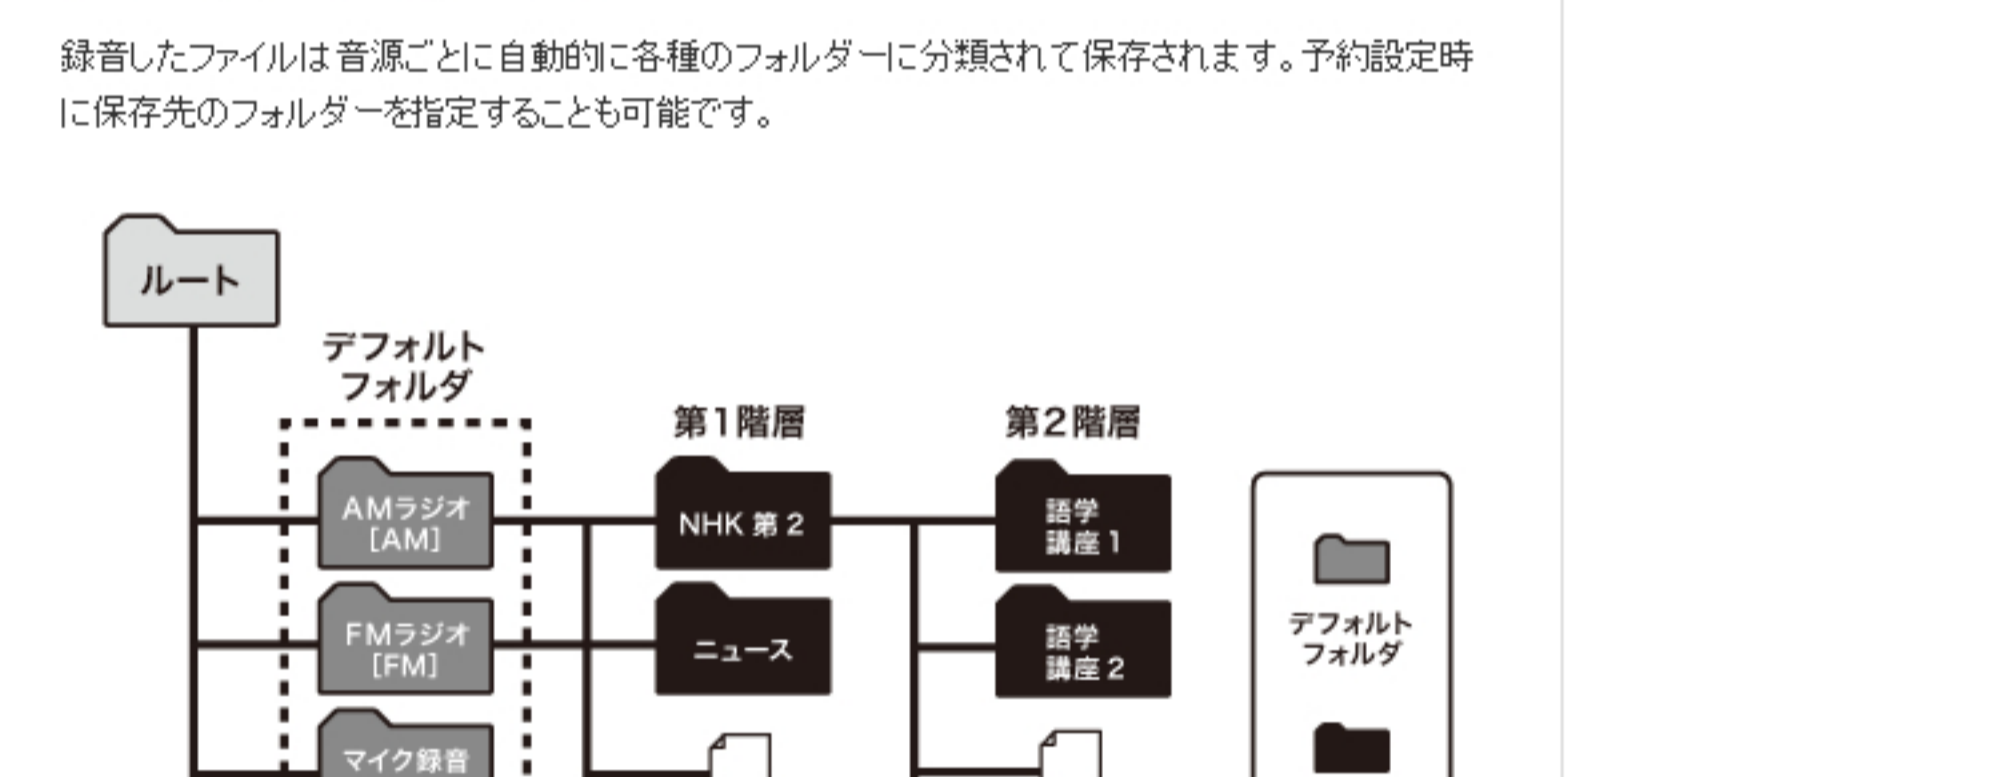

4GBの大容量「内蔵メモリー」と、「microSDカードスロット」

4GBの内蔵メモリーに加えてmicroSDカードも使えるPJ-20。ラジオ番組を最大178時間分、録音できます。また、microSDカードは32GBまで対応しているので、さらに安心です。

パソコンからでも、「予約設定」が可能

PJ-20をパソコン(Windows/Macintosh)と接続して、予約録音や放送局名の編集、録音フォルダの作成などができます。予約設定ツール(ソフト)は、オンラインスムーズのウェブサイトでダウンロードしてください。

◎ 予約設定ツールのダウンロードはこちらから

高音質な「ICレコーダー」機能

高音質ステレオマイク搭載ですから、会話もクリアに録音できます。セミナーや取材などの録音状況に合わせてマイク感度を切り替えることもできます。

ファイルの「自動振り分け」機能

録音したファイルは音源ごとに自動的に各種のフォルダーに分類されて保存されます。予約設定時に保存先のフォルダーを指定することも可能です。

操作状況を音声で知らせる「音声ガイド」機能