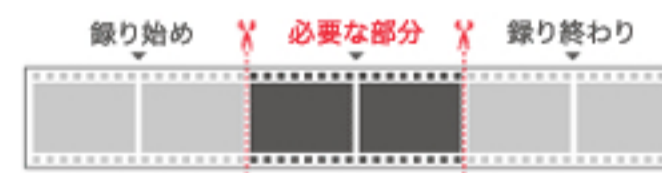

データチェックもラクラク。スキップ・逆スキップ・再生ポーズ。

通常のICレコーダーと同様のスキップ再生機能によって、音声・動画ともに記録データが手軽にチェックできます。スキップ時間は5種類より選択可能。さらに動画再生中の一時停止機能も装備し、使い勝手が向上しました。

スキップ時間: 10秒 / 30秒 / 1分 / 5分 / 10分

- ファームウェアアップデートはこちらから

ページトップへ戻る

Online Shop
オンラインショップ

LS-20M