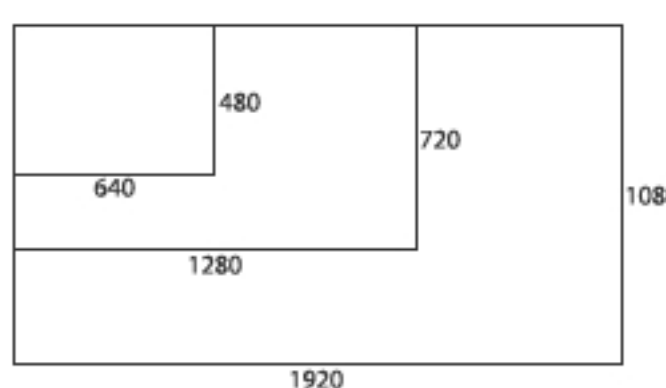

最新の機種はこちら

録音対象を「ハイビジョン動画」で撮影・再生

1080Pフルハイビジョン動画で迫真の臨場感

LS-20Mを使えば、高音質の迫力とともにビジュアルも楽しめます。録音と同時に本機上部のレンズで動画を撮影し、フルハイビジョン対応の鮮明な映像を得ることができます。

動画撮影レンズ
大口径指向性ステレオマイク

対応動画サイズ

- ・1920 X 1080(30fps)
- ・1280 X 720(30fps)
- ・640 X 480(30fps)