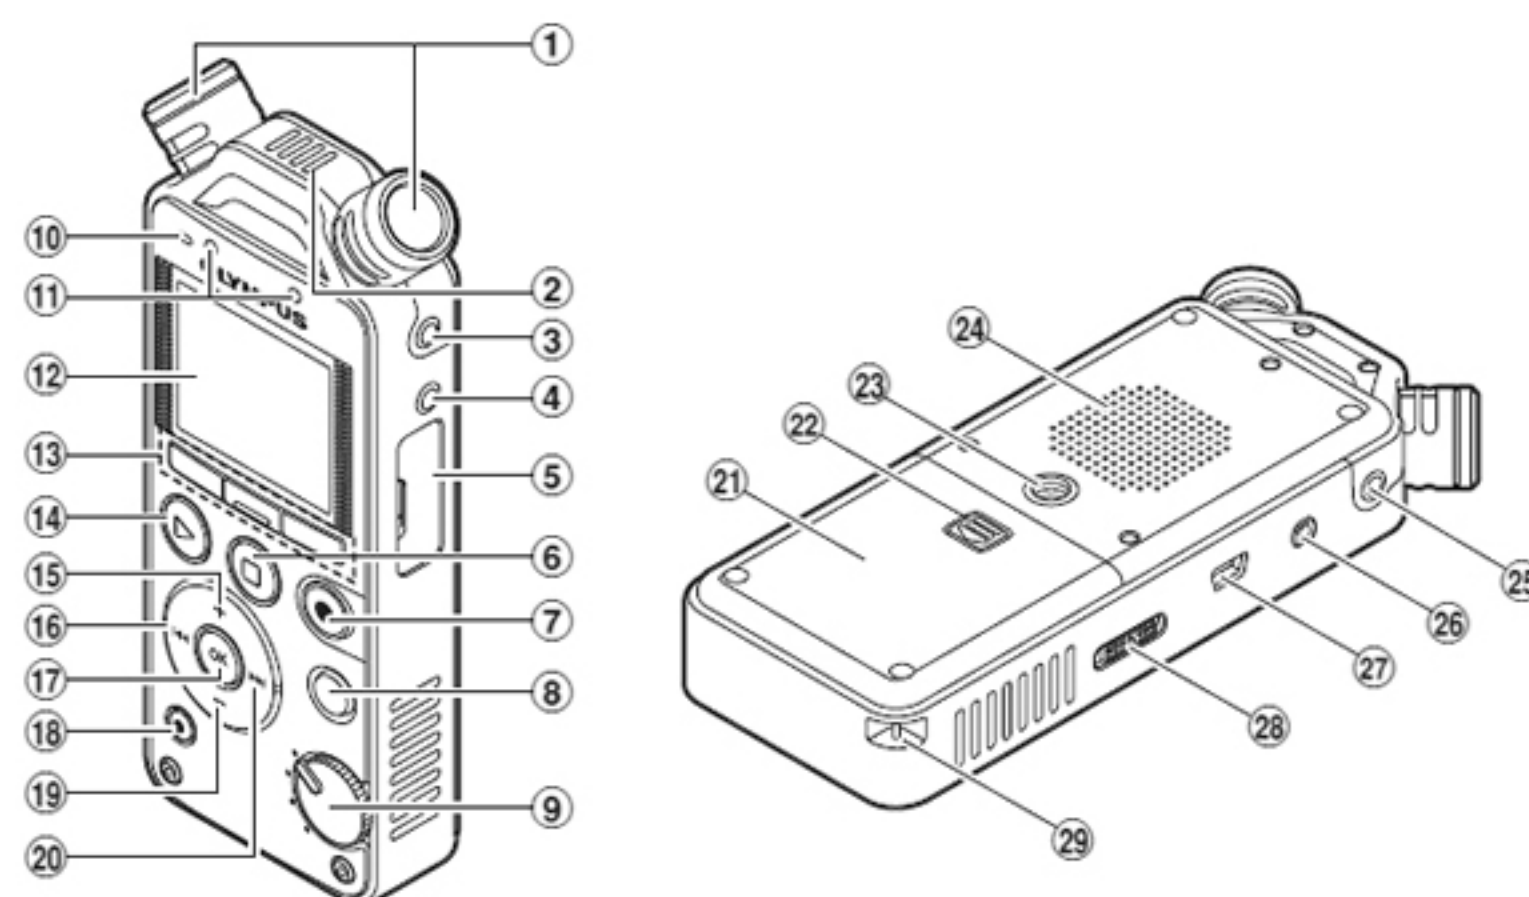

本製品の生産は終了しました。記載されている情報は生産終了時点のもので、情報が古かったり、リンクが切れている場合がございますが、ご了承ください。

製品外観

360°View

各部名称

- | | |
|---------------------------|--------------------|
| 1. 内蔵ステレオマイク | 2. 内蔵モノラルセンターマイク |
| 3. MICジャック | 4. LINE INジャック |
| 5. カードカバー | 6. STOP/(■)ボタン |
| 7. REC(●)ボタン、録音表示ランプ(LED) | 8. MENUボタン |
| 9. モードダイヤル | 10. PEAK表示ランプ(LED) |
| 11. LED表示ランプ | 12. ディスプレイ (液晶パネル) |
| 13. F1ボタン、F2ボタン、F3ボタン | 14. PLAYボタン |
| 15. +ボタン | 16. ボタン |
| 17. OKボタン | 18. ERASEボタン |
| 19. -ボタン | 20. ボタン |
| 21. 電池カバー | 22. 電池カバーリリースボタン |
| 23. 三脚穴 | 24. 内蔵スピーカ |
| 25. EARジャック | 26. REMOTEジャック |
| 27. USB端子 | 28. POWER/HOLDスイッチ |
| 29. ストラップ取り付け部 | |