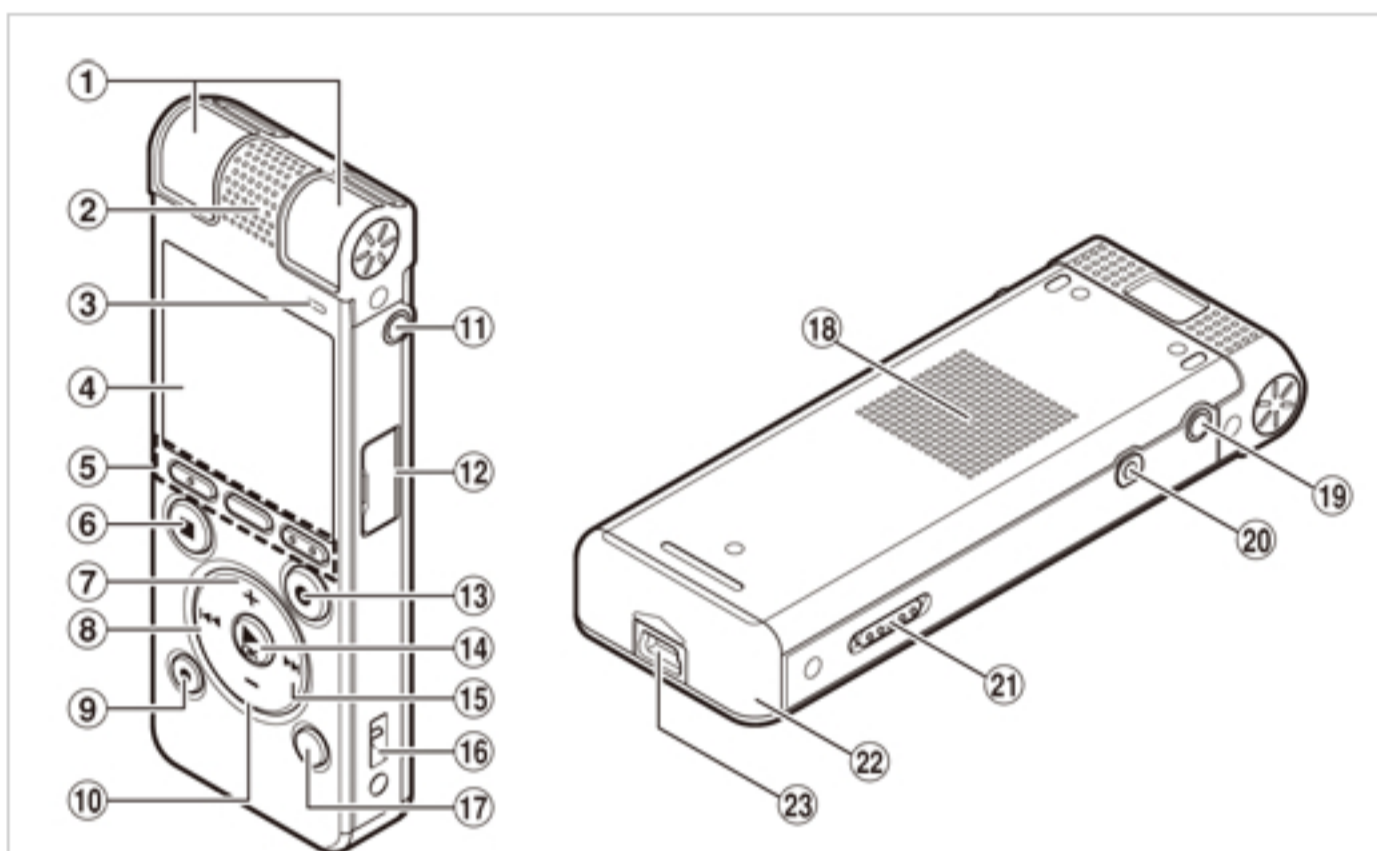

オーディオ
ICレコーダー VoiceTrek
リニアPCMレコーダー Linear PCM Recorder
ラジオサーバー Radio Server
アクセサリ
ソフトウェア
今までに発表した製品
価格表/JANコード表

VoiceTrek DS-850

トップ	製品特長	主な仕様	製品外観	アクセサリ
-----	------	------	-------------	-------

※記載されている情報は発表当時のものですので、情報が古かったり、リンクが切れている場合がございますが、ご了承ください。

最新の機種はこちら

各部名称

- | | |
|---|--|
| <p>① 内蔵ステレオマイク</p> <p>② 内蔵モノラルセンターマイク</p> <p>③ LED 表示ランプ (LED)</p> <p>④ ディスプレイ (液晶パネル)</p> <p>⑤ F1 ボタン
メニュー / シーンボタン</p> <p>⑥ F2 ボタン
停止 (■) ボタン</p> <p>⑦ + ボタン</p> <p>⑧ ◀◀ ボタン</p> <p>⑨ 消去ボタン</p> <p>⑩ - ボタン</p> <p>⑪ マイクジャック</p> <p>⑫ カードカバー</p> | <p>⑬ 録音 (●) ボタン</p> <p>⑭ ▶OK ボタン</p> <p>⑮ ▶▶I ボタン</p> <p>⑯ ストラップ取り付け部</p> <p>⑰ リストボタン</p> <p>⑱ 内蔵スピーカ</p> <p>⑲ イヤホンジャック</p> <p>⑳ リモートジャック
別売のリモコンセット RS30W の受信部を接続します。リモコンで本機の録音/停止の操作ができます。</p> <p>㉑ 電源 / ホールドスイッチ</p> <p>㉒ 電池カバー</p> <p>㉓ USB 端子</p> |
|---|--|