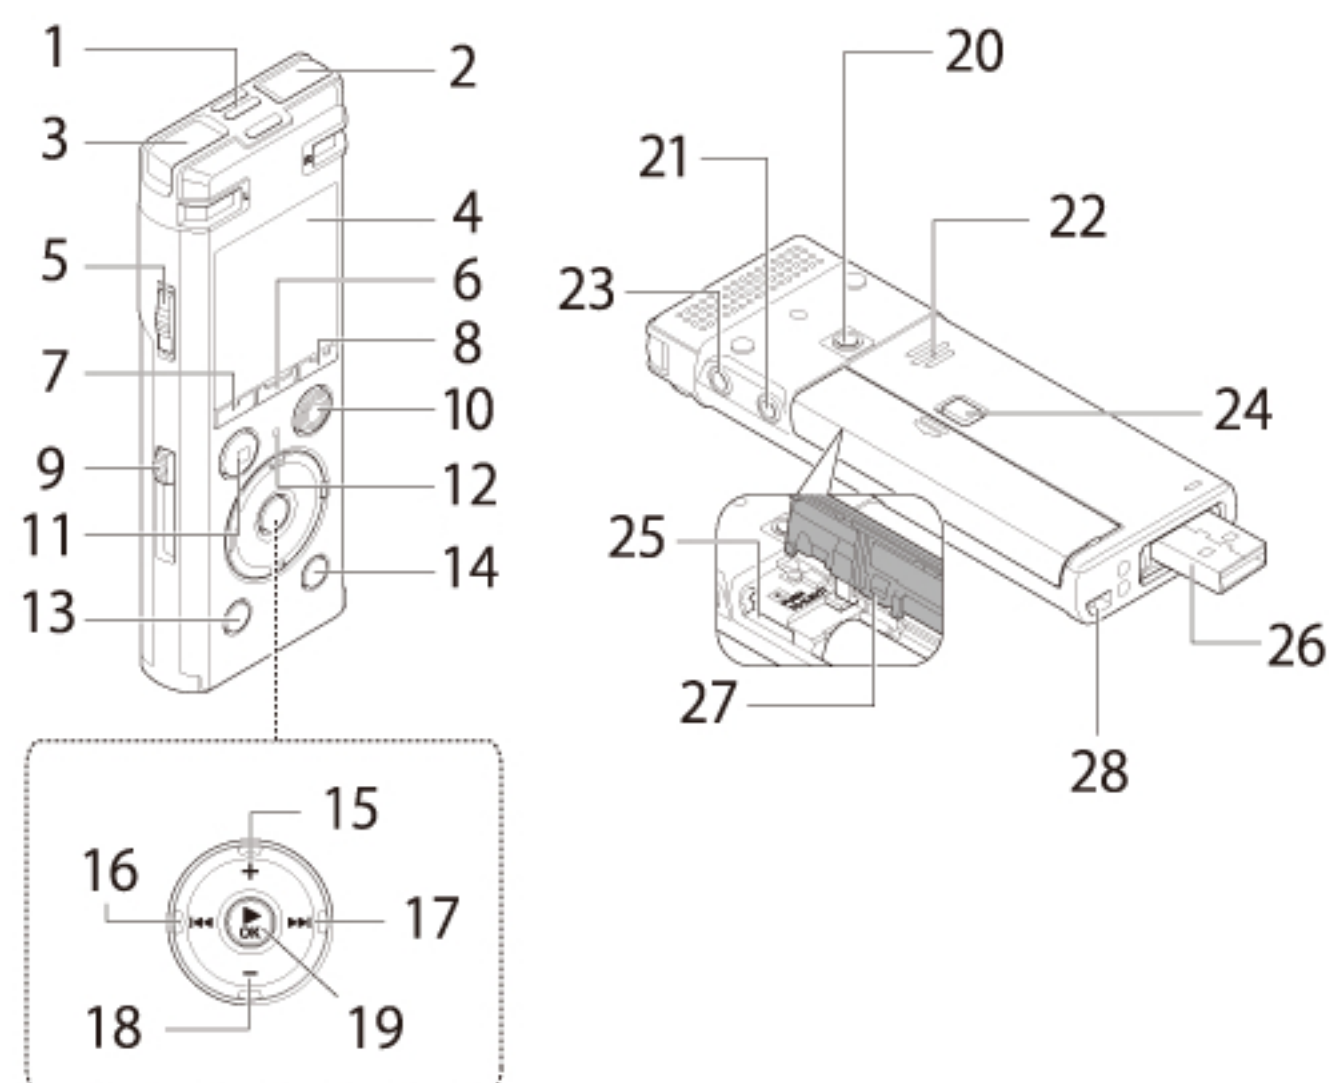

本製品の生産は終了しました。記載されている情報は生産終了時点のもので、情報が古かったり、リンクが切れている場合がございますが、ご了承ください。

製品外観

各部名称

- | | |
|--------------------|--------------------------|
| 1. 内蔵センターマイク | 2. 内蔵ステレオマイク (R) |
| 3. 内蔵ステレオマイク (L) | 4. ディスプレイ |
| 5. POWER/HOLD スイッチ | 6. MENU/SCENE ボタン |
| 7. F1 ボタン | 8. F2 ボタン |
| 9. USB 端子スライドレバー | 10. RECボタン |
| 11. STOPボタン | 12. LED表示ランプ |
| 13. ERASEボタン | 14. LISTボタン |
| 15. +ボタン | 16. 早戻しボタン |
| 17. 早送りボタン | 18. -ボタン |
| 19. OKボタン | 20. アタッチメント取り付け穴 |
| 21. マイクジャック | 22. 内蔵スピーカー |
| 23. イヤホンジャック | 24. 電池/カードカバーロックボタン |
| 25. microSDカードスロット | 26. USB端子/USB端子カバー (格納式) |
| 27. 電池/カードカバー | 28. ストラップ取り付け部 |