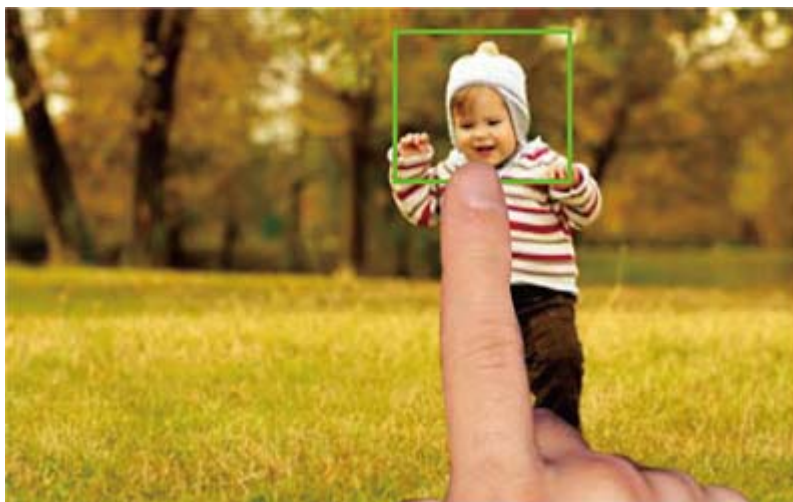

タッチ操作とビューティーモードでカンタン&キレイ

## 指先でスムーズに操作できるタッチパネル

撮りたい被写体のところにタッチすると、その場所にピントが合い、シャッターがきれます。ねらった被写体が画面の奥側にいるときなど、ピント合わせが難しいシーンでもイメージどおりに撮影できます。

タッチシャッター&タッチAF

※写真はイメージです。

## スリムボディに光学5倍ズームを搭載 どんなシーンもおまかせカンタン&キレイ

広い構図で撮影できる広角26mm \*1、光学5倍ズームをスリムボディに搭載。  
5cmまで近づける「高性能マクロ」に、動く被写体も、暗い室内でも、ぶれを抑えてくっきり撮影できる「DUAL IS」を採用。集合写真からクローズアップまでこれ1台で撮影できます。

1倍 (26mm\*1)

5倍 (130mm\*1)

\*1 35mmカメラ換算 ※写真はイメージです。

# カメラまかせで、キレイに撮れる 撮影シーンを自動で見分ける「iAUTO\*1」

「被写体」×「光の状態」×「シチュエーション」の3つの条件で、最大29パターンを認識します。  
夜景や逆光など、設定が難しいシーンもキレイに撮れるので安心です。

通常撮影

iAUTOで撮影

※写真はイメージです。\*1撮影シーンによっては、意図した撮影モードにならない場合があります。カメラが最適なモードを判定できない場合は、「プログラムオート」での撮影になります。